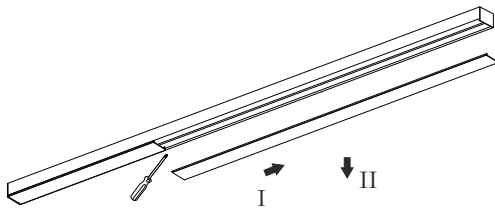

L	A
930	brak
1230	brak
1490	745
1790	895

1 Zaślepki zamocowane są na magnes!

2

3

4

5

Produkt zawiera źródło światła o klasie efektywności energetycznej:

Zawarte w produkcie wyposażonym źródło światła może zostać zdemontowane w celu weryfikacji bez jego trwałego uszkodzenia tylko przez producenta

IP20

Symbol przekreślonego kosza na odpady oznacza, że zgodnie z przepisami i regulacjami ten produkt oraz jego akcesoria powinny być utylizowane oddzielnie od zwykłych odpadów komunalnych. Gdy produkt osiągnie koniec okresu eksploatacji, użytkownik może się zdecydować na oddanie produktu do kompetentnego podmiotu zajmującego się recyklingiem. Właściwy recykling produktu przyczyni się do ochrony życia ludzkiego i środowiska.