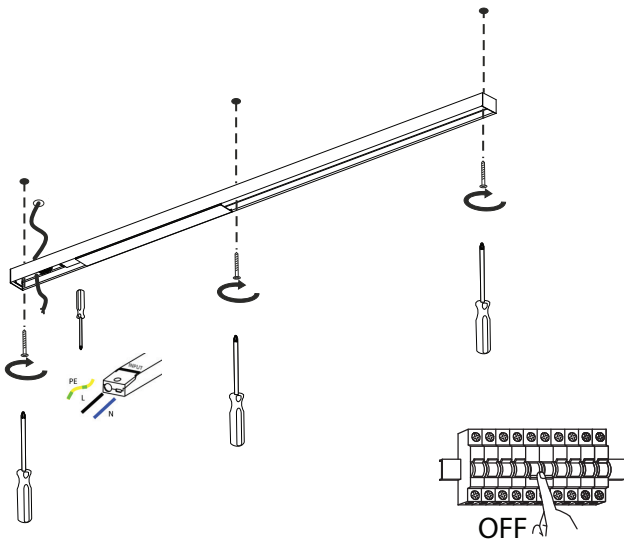

L	A
930	brak
1230	brak
1490	745
1790	895

1 Zaślepki zamocowane są na magnes!

2

3

4

5

Produkt zawiera źródło światła o klasie efektywności energetycznej:

Zawarte w produkcie wyposażonym źródło światła może zostać zdemontowane w celu weryfikacji bez jego trwałego uszkodzenia tylko przez producenta

IP20

Symbol przekreślonego kosza na odpady oznacza, że zgodnie z przepisami i regulacjami ten produkt oraz jego akcesoria powinny być utylizowane oddzielnie od zwykłych odpadów komunalnych. Gdy produkt osiągnie koniec okresu eksploatacji, użytkownik może się zdecydować na oddanie produktu do kompetentnego podmiotu zajmującego się recyklingiem. Właściwy recykling produktu przyczyni się do ochrony życia ludzkiego i środowiska.