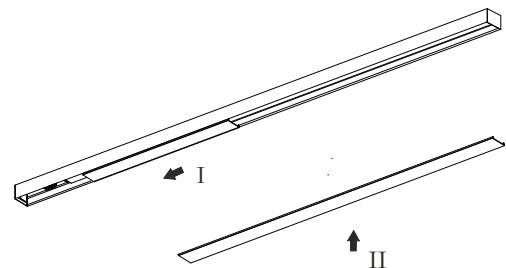

L	A
930	brak
1230	brak
1490	745
1790	895

1 Zaślepki zamocowane są na magnes!

2

3

4

5

Produkt zawiera źródło światła o klasie efektywności energetycznej:

Zawarte w produkcie wyposażonym źródło światła może zostać zdemontowane w celu weryfikacji bez jego trwałego uszkodzenia tylko przez producenta

IP20

Symbol przekreślonego kosza na odpady oznacza, że zgodnie z przepisami i regulacjami ten produkt oraz jego akcesoria powinny być utylizowane oddzielnie od zwykłych odpadów komunalnych. Gdy produkt osiągnie koniec okresu eksploatacji, użytkownik może się zdecydować na oddanie produktu do kompetentnego podmiotu zajmującego się recyklingiem. Właściwy recykling produktu przyczyni się do ochrony życia ludzkiego i środowiska.