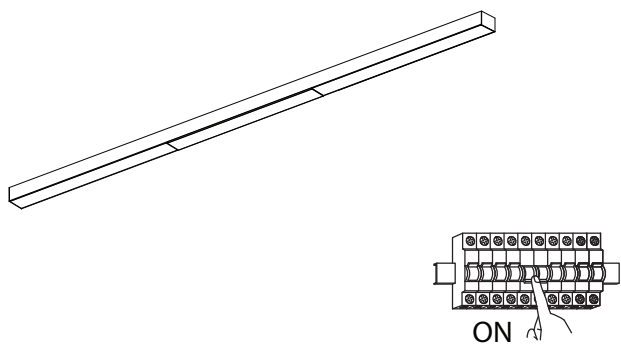

L	A	B
930	brak	320
1230	brak	470
1490	745	570
1790	895	720

1 Zaślepki zamocowane są na magnes!

2

3

4

5

Produkt zawiera źródło światła o klasie efektywności energetycznej:

Zawarte w produkcie wyposażonym źródło światła może zostać zdemontowane w celu weryfikacji bez jego trwałego uszkodzenia tylko przez producenta

IP20

Symbol przekreślonego kosza na odpady oznacza, że zgodnie z przepisami i regulacjami ten produkt oraz jego akcesoria powinny być utylizowane oddzielnie od zwykłych odpadów komunalnych. Gdy produkt osiągnie koniec okresu eksploatacji, użytkownik może się zdecydować na oddanie produktu do kompetentnego podmiotu zajmującego się recyklingiem. Właściwy recykling produktu przyczyni się do ochrony życia ludzkiego i środowiska.