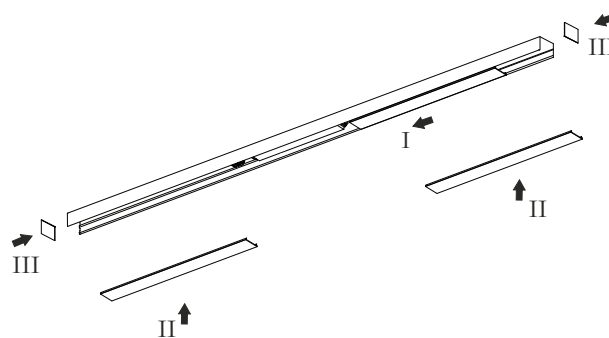

L	A	B
930	brak	320
1230	brak	470
1490	745	570
1790	895	720

1 Zaślepki zamocowane są na magnes!

2

3

4

5

Produkt zawiera źródło światła o klasie efektywności energetycznej:

Zawarte w produkcie wyposażonym źródło światła może zostać zdemontowane w celu weryfikacji bez jego trwałego uszkodzenia tylko przez producenta

IP20

Symbol przekreślonego kosza na odpady oznacza, że zgodnie z przepisami i regulacjami ten produkt oraz jego akcesoria powinny być utylizowane oddzielnie od zwykłych odpadów komunalnych. Gdy produkt osiągnie koniec okresu eksploatacji, użytkownik może się zdecydować na oddanie produktu do kompetentnego podmiotu zajmującego się recyklingiem. Właściwy recykling produktu przyczyni się do ochrony życia ludzkiego i środowiska.