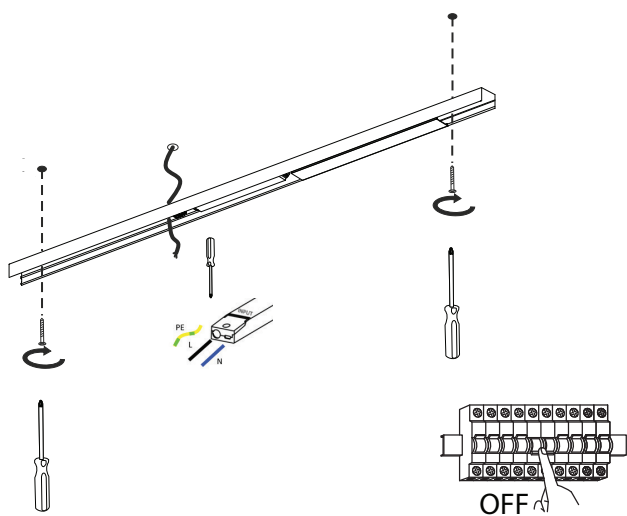

L	A	B
930	brak	320
1230	brak	470
1490	745	570
1790	895	720

1 Zaślepki zamocowane są na magnes!

2

3

4

5

Produkt zawiera źródło światła o klasie efektywności energetycznej:

Zawarte w produkcie wyposażonym źródło światła może zostać zdemontowane w celu weryfikacji bez jego trwałego uszkodzenia tylko przez producenta

IP20

Symbol przekreślonego kosza na odpady oznacza, że zgodnie z przepisami i regulacjami ten produkt oraz jego akcesoria powinny być utylizowane oddzielnie od zwykłych odpadów komunalnych. Gdy produkt osiągnie koniec okresu eksploatacji, użytkownik może się zdecydować na oddanie produktu do kompetentnego podmiotu zajmującego się recyklingiem. Właściwy recykling produktu przyczyni się do ochrony życia ludzkiego i środowiska.