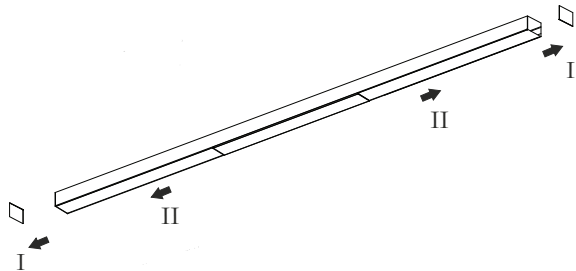

L	A	B
930	brak	320
1230	brak	470
1490	745	570
1790	895	720

1 Zaślepki zamocowane są na magnes!

2

3

4

5

Produkt zawiera źródło światła o klasie efektywności energetycznej:

Zawarte w produkcie wyposażonym źródło światła może zostać zdemontowane w celu weryfikacji bez jego trwałego uszkodzenia tylko przez producenta

IP20

Symbol przekreślonego kosza na odpady oznacza, że zgodnie z przepisami i regulacjami ten produkt oraz jego akcesoria powinny być utylizowane oddzielnie od zwykłych odpadów komunalnych. Gdy produkt osiągnie koniec okresu eksploatacji, użytkownik może się zdecydować na oddanie produktu do kompetentnego podmiotu zajmującego się recyklingiem. Właściwy recykling produktu przyczyni się do ochrony życia ludzkiego i środowiska.