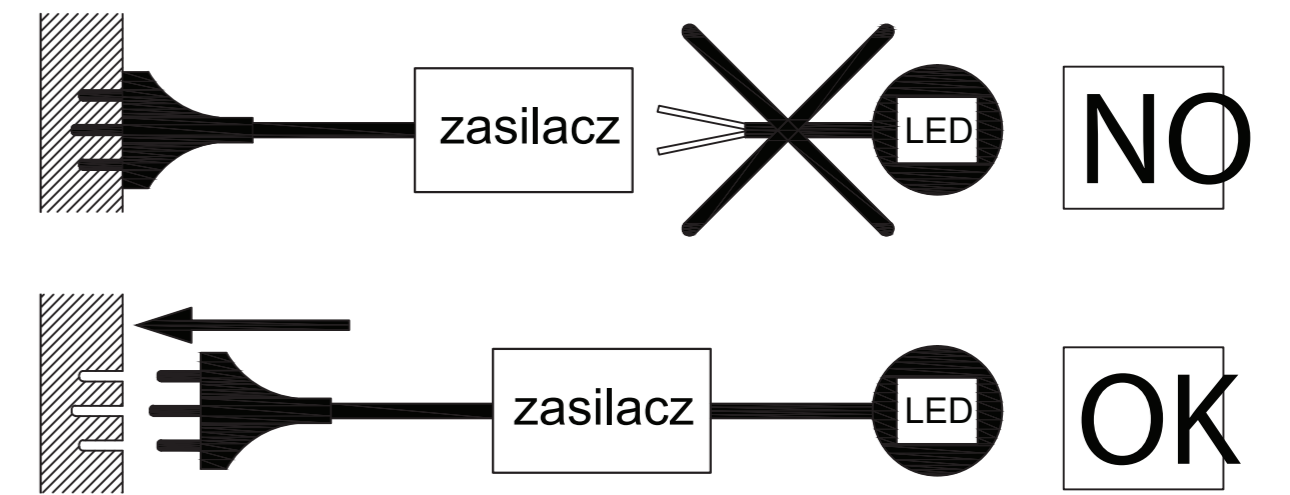

GRUND 020

ELKIM *lighting*

UWAGA!!!

połączenie szeregowe

IP67

0,15kg

Symbol przekreślonego kosza na odpady oznacza, że zgodnie z przepisami i regulacjami ten produkt oraz jego akcesoria powinny być utylizowane oddzielnie od zwykłych odpadów komunalnych. Gdy produkt osiągnie koniec okresu eksploatacji, użytkownik może się zdecydować na oddanie produktu do kompetentnego podmiotu zajmującego się recyklingiem. Właściwy recykling produktu przyczyni się do ochrony życia ludzkiego i środowiska.

UWAGA!

a) montaż wyłącznie przez osoby posiadają
stosowne umiejętności

b) oznaczenie przewodów lamp:

- czarny/brązowy L (faza)
- niebieski N (neutrealny)

Produkt zawiera źródło światła o klasie efektywności energetycznej: