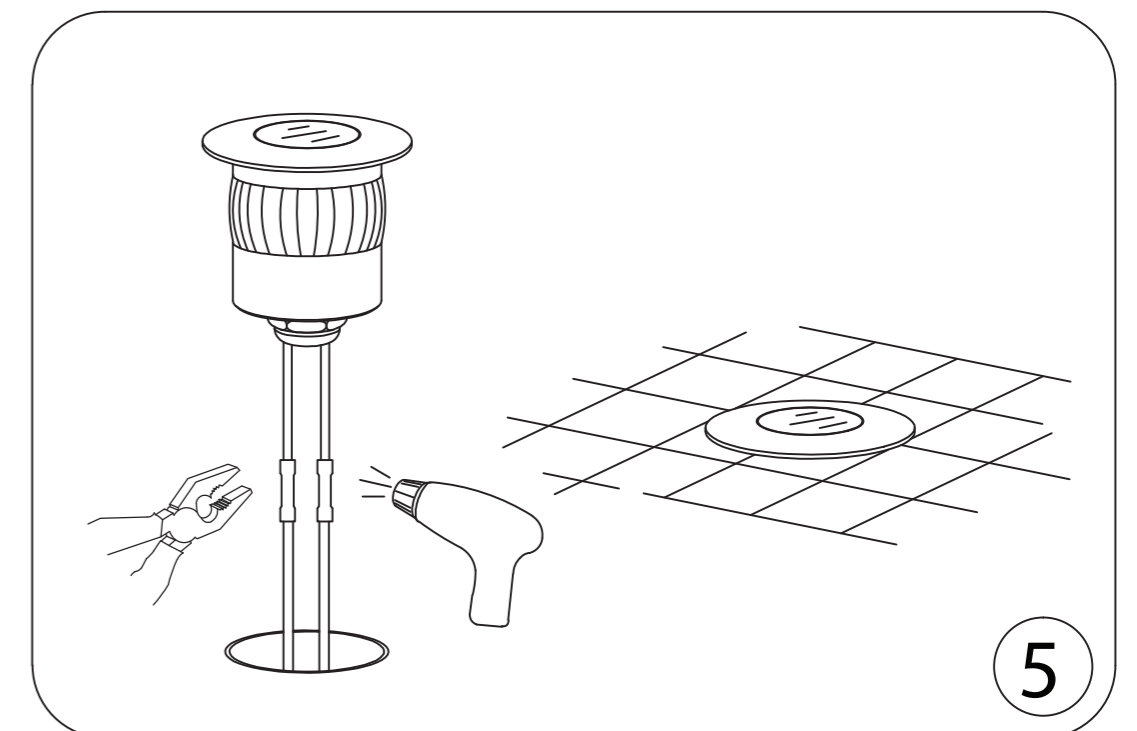

GRUND 020

ELKIM *lighting*

UWAGA!!!

połączenie szeregowe

IP67

0,15kg

Symbol przekreślonego kosza na odpady oznacza, że zgodnie z przepisami i regulacjami ten produkt oraz jego akcesoria powinny być utylizowane oddzielnie od zwykłych odpadów komunalnych. Gdy produkt osiągnie koniec okresu eksploatacji, użytkownik może się zdecydować na oddanie produktu do kompetentnego podmiotu zajmującego się recyklingiem. Właściwy recykling produktu przyczyni się do ochrony życia ludzkiego i środowiska.

UWAGA!

a) montaż wyłącznie przez osoby posiadają
stosowne umiejętności

b) oznaczenie przewodów lamp:

- czarny/brązowy L (faza)
- niebieski N (neutrealny)

Produkt zawiera źródło światła o klasie efektywności energetycznej: