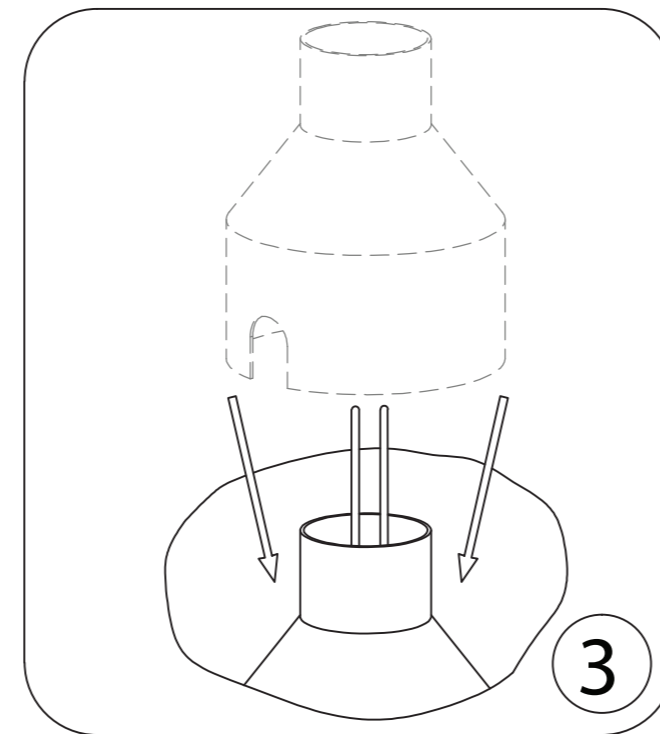

GRUND 020

ELKIM *lighting*

UWAGA!!!

połączenie szeregowe

IP67

0,15kg

Symbol przekreślonego kosza na odpady oznacza, że zgodnie z przepisami i regulacjami ten produkt oraz jego akcesoria powinny być utylizowane oddzielnie od zwykłych odpadów komunalnych. Gdy produkt osiągnie koniec okresu eksploatacji, użytkownik może się zdecydować na oddanie produktu do kompetentnego podmiotu zajmującego się recyklingiem. Właściwy recykling produktu przyczyni się do ochrony życia ludzkiego i środowiska.

UWAGA!

a) montaż wyłącznie przez osoby posiadają
stosowne umiejętności

b) oznaczenie przewodów lamp:

- czarny/brązowy L (faza)
- niebieski N (neutrealny)

Produkt zawiera źródło światła o klasie efektywności energetycznej: