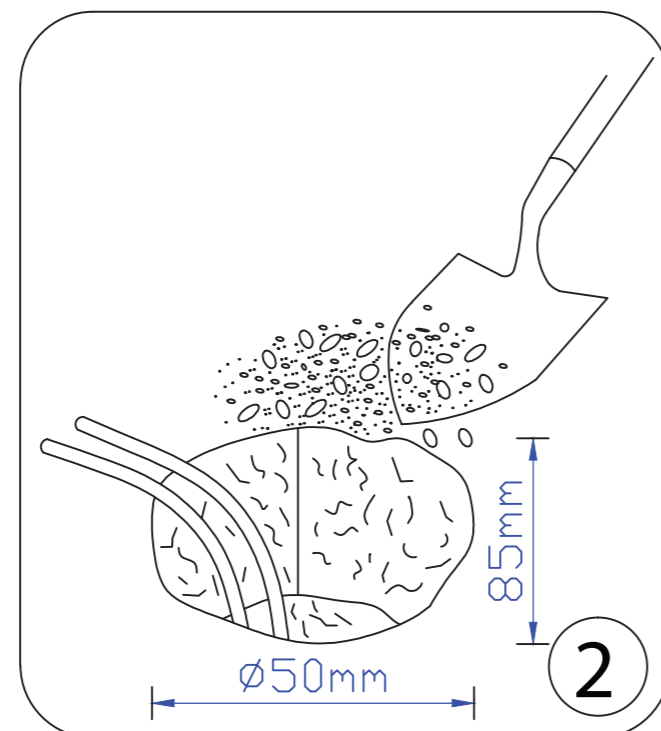

GRUND 020

ELKIM *lighting*

UWAGA!!!

połączenie szeregowe

IP67

0,15kg

Symbol przekreślonego kosza na odpady oznacza, że zgodnie z przepisami i regulacjami ten produkt oraz jego akcesoria powinny być utylizowane oddzielnie od zwykłych odpadów komunalnych. Gdy produkt osiągnie koniec okresu eksploatacji, użytkownik może się zdecydować na oddanie produktu do kompetentnego podmiotu zajmującego się recyklingiem. Właściwy recykling produktu przyczyni się do ochrony życia ludzkiego i środowiska.

UWAGA!

a) montaż wyłącznie przez osoby posiadają
stosowne umiejętności

b) oznaczenie przewodów lamp:

- czarny/brązowy L (faza)
- niebieski N (neutrealny)

Produkt zawiera źródło światła o klasie efektywności energetycznej: