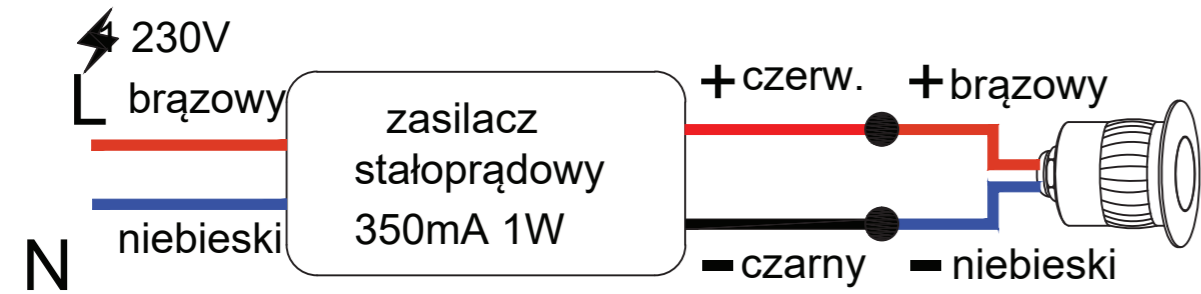

GRUND 020

ELKIM *lighting*

UWAGA!!!

połączenie szeregowe

IP67

0,15kg

Symbol przekreślonego kosza na odpady oznacza, że zgodnie z przepisami i regulacjami ten produkt oraz jego akcesoria powinny być utylizowane oddzielnie od zwykłych odpadów komunalnych. Gdy produkt osiągnie koniec okresu eksploatacji, użytkownik może się zdecydować na oddanie produktu do kompetentnego podmiotu zajmującego się recyklingiem. Właściwy recykling produktu przyczyni się do ochrony życia ludzkiego i środowiska.

UWAGA!

a) montaż wyłącznie przez osoby posiadają
stosowne umiejętności

b) oznaczenie przewodów lamp:

- czarny/brązowy L (faza)
- niebieski N (neutrealny)

Produkt zawiera źródło światła o klasie efektywności energetycznej: