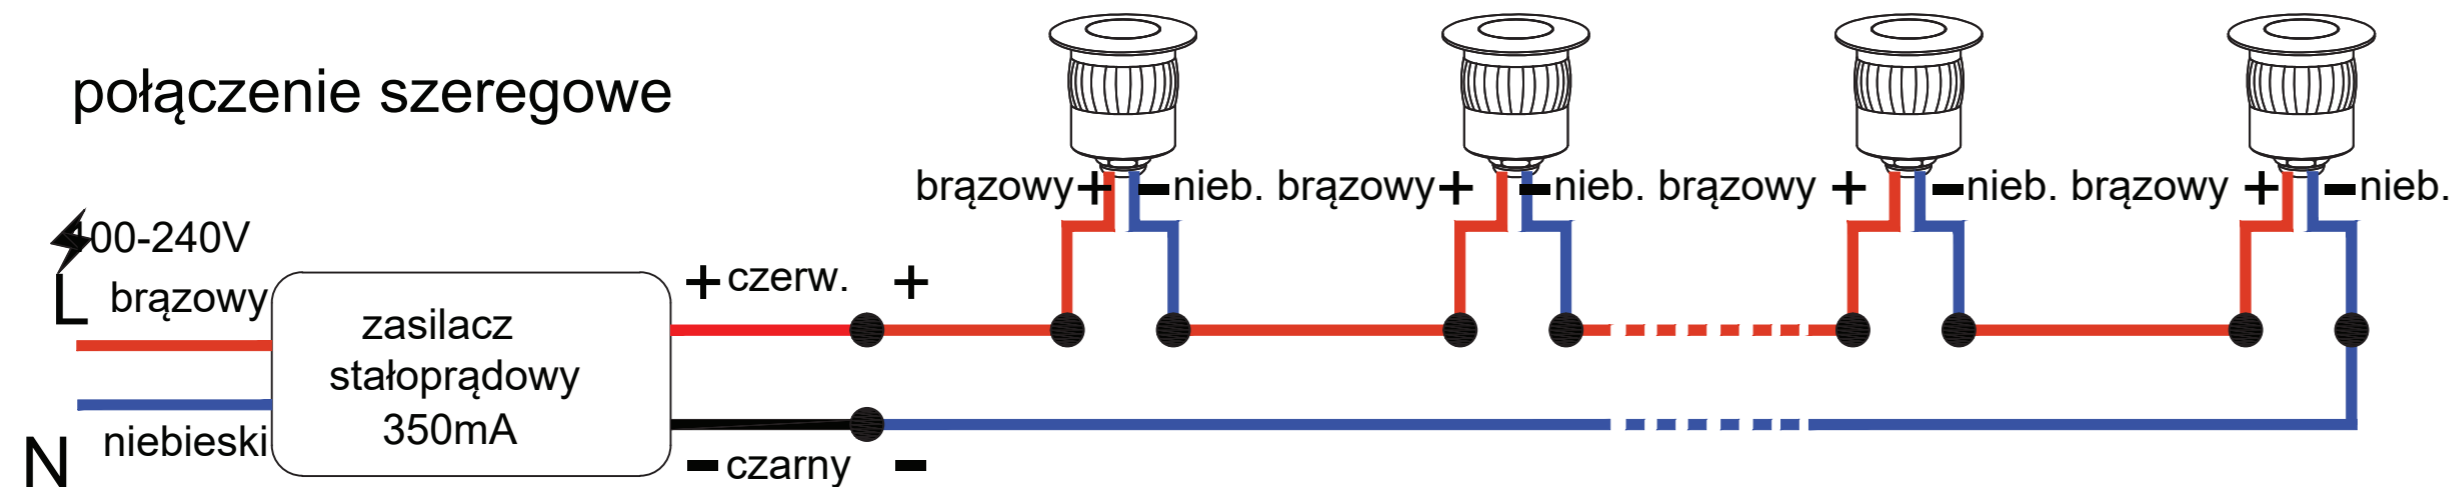

GRUND 020

ELKIM *lighting*

UWAGA!!!

połączenie szeregowe

IP67

0,15kg

Symbol przekreślonego kosza na odpady oznacza, że zgodnie z przepisami i regulacjami ten produkt oraz jego akcesoria powinny być utylizowane oddzielnie od zwykłych odpadów komunalnych. Gdy produkt osiągnie koniec okresu eksploatacji, użytkownik może się zdecydować na oddanie produktu do kompetentnego podmiotu zajmującego się recyklingiem. Właściwy recykling produktu przyczyni się do ochrony życia ludzkiego i środowiska.

UWAGA!

a) montaż wyłącznie przez osoby posiadają
stosowne umiejętności

b) oznaczenie przewodów lamp:

- czarny/brązowy L (faza)
- niebieski N (neutrealny)

Produkt zawiera źródło światła o klasie efektywności energetycznej: