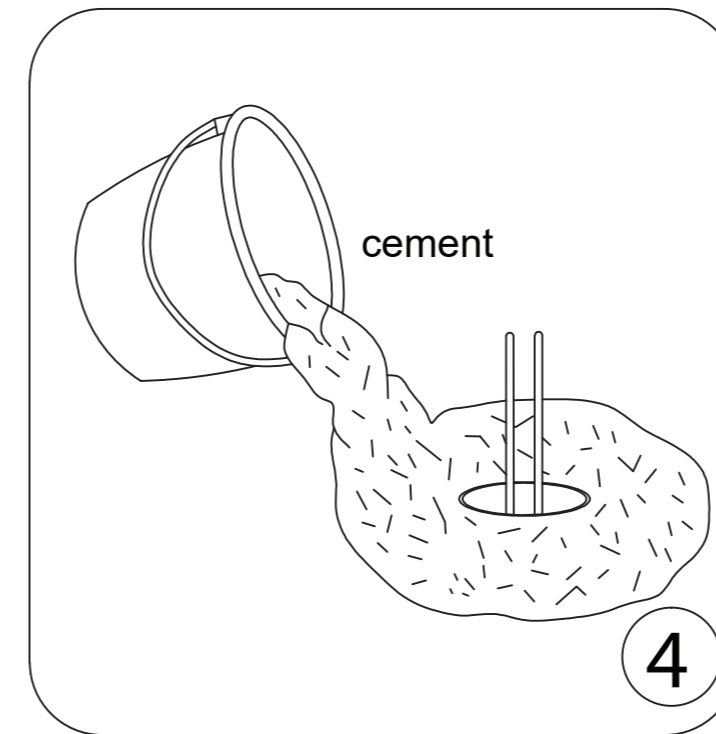

GRUND 020

ELKIM *lighting*

UWAGA!!!

połączenie szeregowe

IP67

0,15kg

Symbol przekreślonego kosza na odpady oznacza, że zgodnie z przepisami i regulacjami ten produkt oraz jego akcesoria powinny być utylizowane oddzielnie od zwykłych odpadów komunalnych. Gdy produkt osiągnie koniec okresu eksploatacji, użytkownik może się zdecydować na oddanie produktu do kompetentnego podmiotu zajmującego się recyklingiem. Właściwy recykling produktu przyczyni się do ochrony życia ludzkiego i środowiska.

UWAGA!

a) montaż wyłącznie przez osoby posiadają
stosowne umiejętności

b) oznaczenie przewodów lamp:

- czarny/brązowy L (faza)
- niebieski N (neutrealny)

Produkt zawiera źródło światła o klasie efektywności energetycznej: