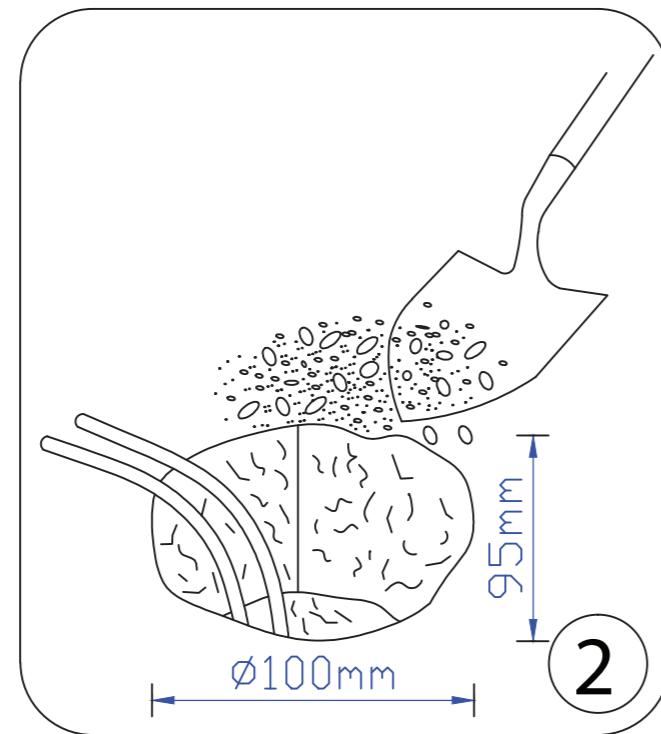

GRUND 020

ELKIM *lighting*

UWAGA!!!

połączenie szeregowe

IP67

0,15kg

Symbol przekreślonego kosza na odpady oznacza, że zgodnie z przepisami i regulacjami ten produkt oraz jego akcesoria powinny być utylizowane oddzielnie od zwykłych odpadów komunalnych. Gdy produkt osiągnie koniec okresu eksploatacji, użytkownik może się zdecydować na oddanie produktu do kompetentnego podmiotu zajmującego się recyklingiem. Właściwy recykling produktu przyczyni się do ochrony życia ludzkiego i środowiska.

UWAGA!

a) montaż wyłącznie przez osoby posiadają
stosowne umiejętności

b) oznaczenie przewodów lamp:

- czarny/brązowy L (faza)
- niebieski N (neutrealny)

Produkt zawiera źródło światła o klasie efektywności energetycznej: