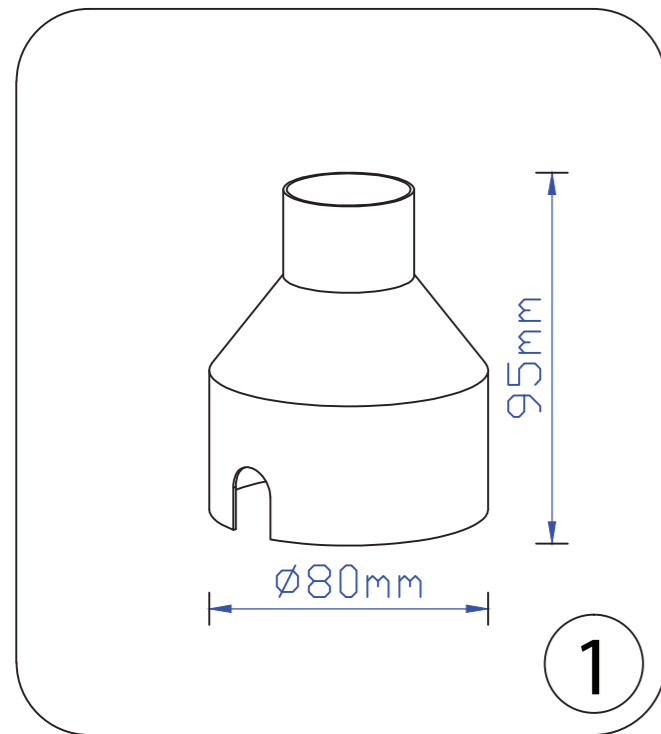

GRUND 020

ELKIM *lighting*

UWAGA!!!

połączenie szeregowe

IP67

0,15kg

Symbol przekreślonego kosza na odpady oznacza, że zgodnie z przepisami i regulacjami ten produkt oraz jego akcesoria powinny być utylizowane oddzielnie od zwykłych odpadów komunalnych. Gdy produkt osiągnie koniec okresu eksploatacji, użytkownik może się zdecydować na oddanie produktu do kompetentnego podmiotu zajmującego się recyklingiem. Właściwy recykling produktu przyczyni się do ochrony życia ludzkiego i środowiska.

UWAGA!

a) montaż wyłącznie przez osoby posiadają
stosowne umiejętności

b) oznaczenie przewodów lamp:

- czarny/brązowy L (faza)
- niebieski N (neutrealny)

Produkt zawiera źródło światła o klasie efektywności energetycznej: