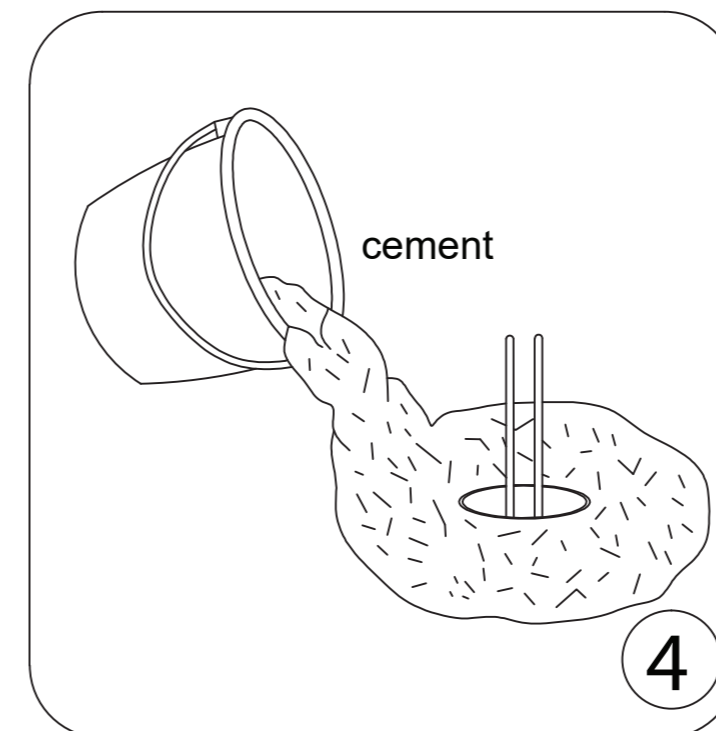

GRUND 020

ELKIM *lighting*

UWAGA!!!

połączenie szeregowe

IP67

0,15kg

Symbol przekreślonego kosza na odpady oznacza, że zgodnie z przepisami i regulacjami ten produkt oraz jego akcesoria powinny być utylizowane oddzielnie od zwykłych odpadów komunalnych. Gdy produkt osiągnie koniec okresu eksploatacji, użytkownik może się zdecydować na oddanie produktu do kompetentnego podmiotu zajmującego się recyklingiem. Właściwy recykling produktu przyczyni się do ochrony życia ludzkiego i środowiska.

UWAGA!

a) montaż wyłącznie przez osoby posiadają
stosowne umiejętności

b) oznaczenie przewodów lamp:

- czarny/brązowy L (faza)
- niebieski N (neutrealny)

Produkt zawiera źródło światła o klasie efektywności energetycznej: