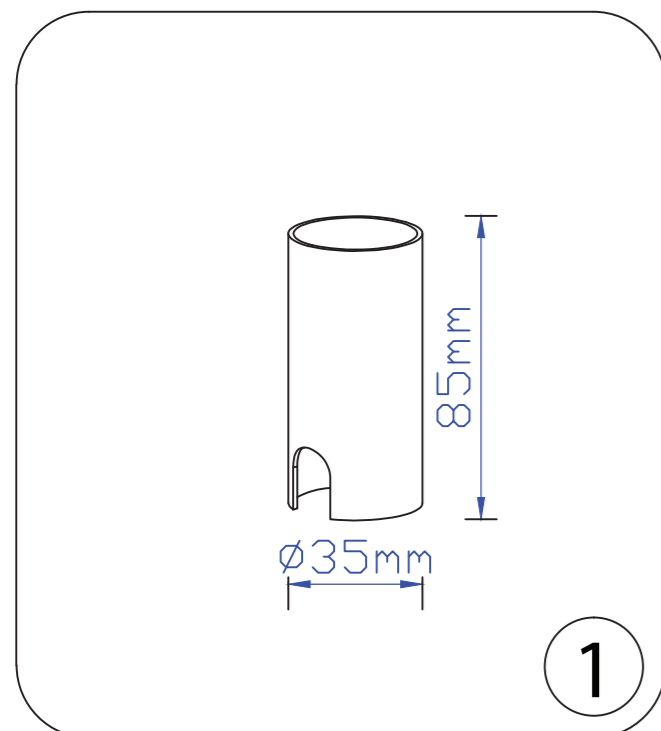

GRUND 020

ELKIM *lighting*

UWAGA!!!

połączenie szeregowe

IP67

0,15kg

Symbol przekreślonego kosza na odpady oznacza, że zgodnie z przepisami i regulacjami ten produkt oraz jego akcesoria powinny być utylizowane oddzielnie od zwykłych odpadów komunalnych. Gdy produkt osiągnie koniec okresu eksploatacji, użytkownik może się zdecydować na oddanie produktu do kompetentnego podmiotu zajmującego się recyklingiem. Właściwy recykling produktu przyczyni się do ochrony życia ludzkiego i środowiska.

UWAGA!

a) montaż wyłącznie przez osoby posiadają
stosowne umiejętności

b) oznaczenie przewodów lamp:

- czarny/brązowy L (faza)
- niebieski N (neutrealny)

Produkt zawiera źródło światła o klasie efektywności energetycznej: