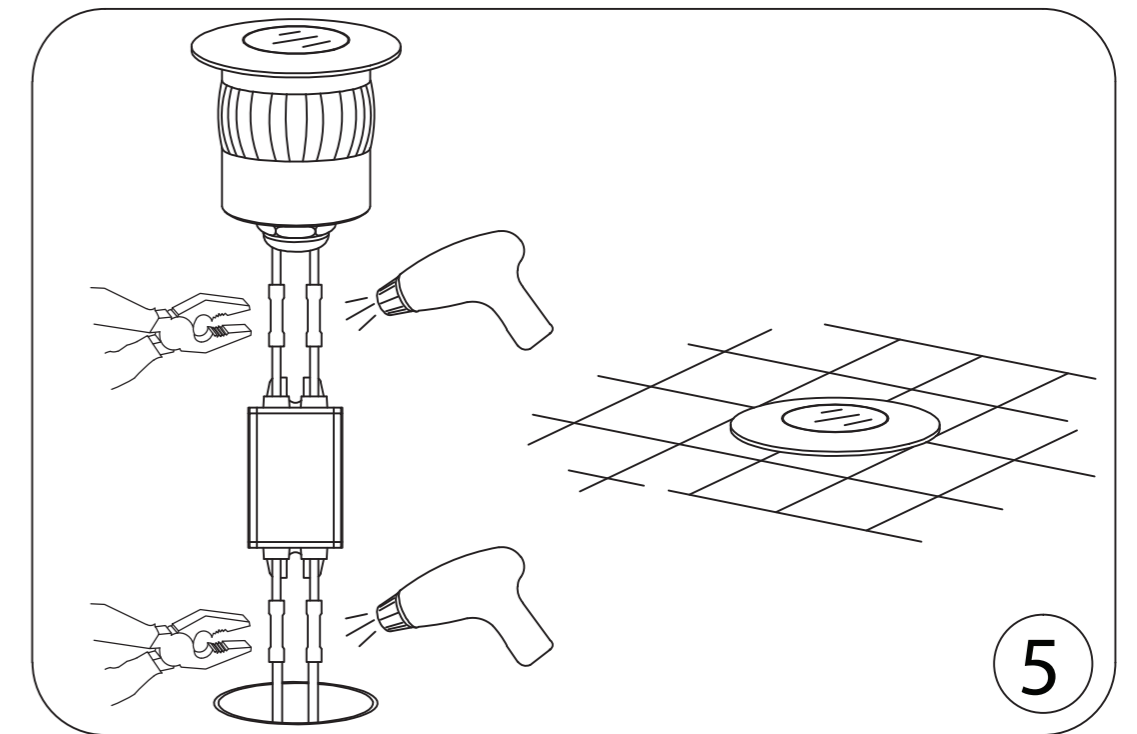

GRUND 020

ELKIM *lighting*

UWAGA!!!

połączenie szeregowe

IP67

0,15kg

Symbol przekreślonego kosza na odpady oznacza, że zgodnie z przepisami i regulacjami ten produkt oraz jego akcesoria powinny być utylizowane oddzielnie od zwykłych odpadów komunalnych. Gdy produkt osiągnie koniec okresu eksploatacji, użytkownik może się zdecydować na oddanie produktu do kompetentnego podmiotu zajmującego się recyklingiem. Właściwy recykling produktu przyczyni się do ochrony życia ludzkiego i środowiska.

UWAGA!

a) montaż wyłącznie przez osoby posiadają
stosowne umiejętności

b) oznaczenie przewodów lamp:

- czarny/brązowy L (faza)
- niebieski N (neutrealny)

Produkt zawiera źródło światła o klasie efektywności energetycznej: