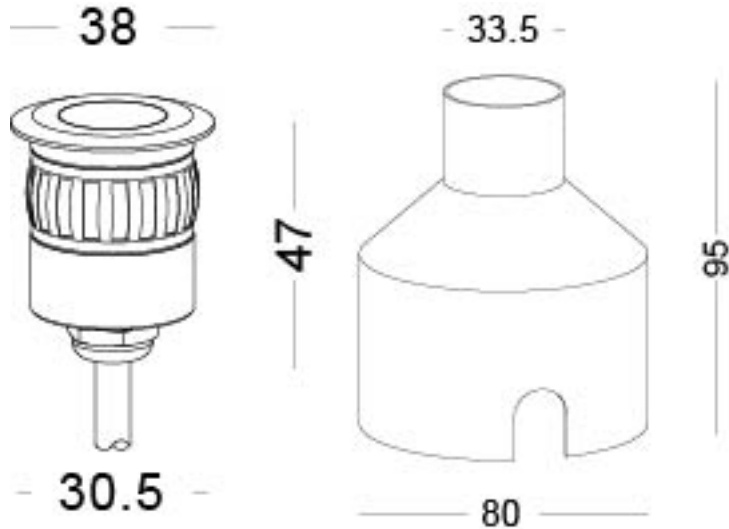

GRUND 020

ELKIM *lighting*

UWAGA!!!

połączenie szeregowe

IP67

0,15kg

Symbol przekreślonego kosza na odpady oznacza, że zgodnie z przepisami i regulacjami ten produkt oraz jego akcesoria powinny być utylizowane oddzielnie od zwykłych odpadów komunalnych. Gdy produkt osiągnie koniec okresu eksploatacji, użytkownik może się zdecydować na oddanie produktu do kompetentnego podmiotu zajmującego się recyklingiem. Właściwy recykling produktu przyczyni się do ochrony życia ludzkiego i środowiska.

UWAGA!

a) montaż wyłącznie przez osoby posiadają
stosowne umiejętności

b) oznaczenie przewodów lamp:

- czarny/brązowy L (faza)
- niebieski N (neutrealny)

Produkt zawiera źródło światła o klasie efektywności energetycznej: