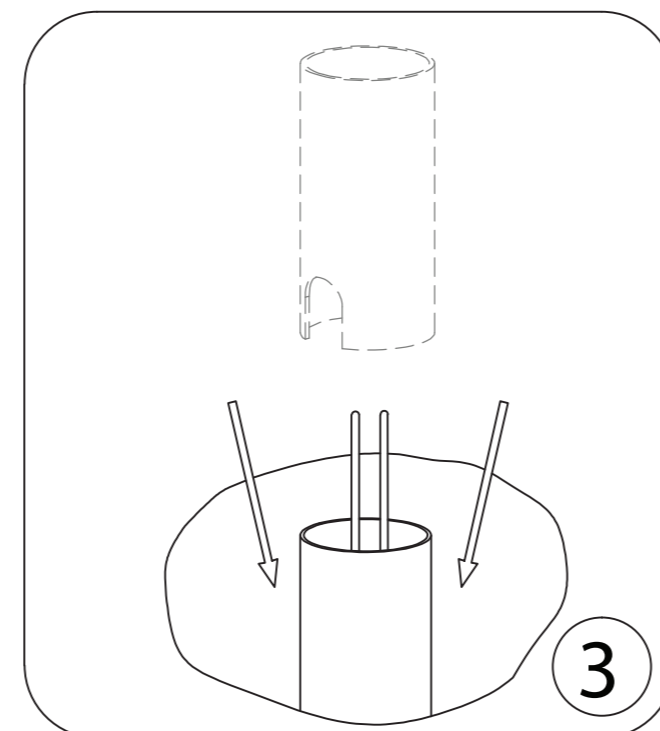

GRUND 020

ELKIM *lighting*

UWAGA!!!

połączenie szeregowe

IP67

0,15kg

Symbol przekreślonego kosza na odpady oznacza, że zgodnie z przepisami i regulacjami ten produkt oraz jego akcesoria powinny być utylizowane oddzielnie od zwykłych odpadów komunalnych. Gdy produkt osiągnie koniec okresu eksploatacji, użytkownik może się zdecydować na oddanie produktu do kompetentnego podmiotu zajmującego się recyklingiem. Właściwy recykling produktu przyczyni się do ochrony życia ludzkiego i środowiska.

UWAGA!

a) montaż wyłącznie przez osoby posiadają
stosowne umiejętności

b) oznaczenie przewodów lamp:

- czarny/brązowy L (faza)
- niebieski N (neutrealny)

Produkt zawiera źródło światła o klasie efektywności energetycznej: