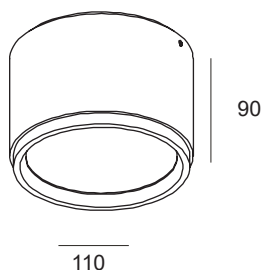

# RETI/N

RETI/N 104 M

RETI/N 104 L

RETI/N 104 XL

ELKIM <b>SERIA</b>	RETI/N 104 M	RETI/N 104 L	RETI/N 104 XL
--------------------	--------------	--------------	---------------

Źródło światła:	LED SMD		
Moc:	4,5W / 360 lm	10W / 800 lm	20W / 1600 lm
Barwa światła:	biała ciepła (3000K)		
Kąt świecenia:	110°		
Zasilanie:	230V		
Zasilacz:	wbudowany		
Materiał wykonania:	aluminium + tworzywo		
System montażu:	natynkowy		

## NUMER KATALOGOWY

**31040X1Z**

X	Model
1	M
2	L
3	XL

Z	Kolor
21	Biały + aluminiowy ring
25	Biały + złoty ring (tylko wersja XL)
31	Czarny + aluminiowy ring
35	Czarny + złoty ring (tylko wersja XL)