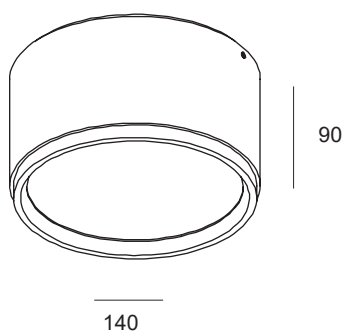

# RETI/N

RETI/N 104 M

RETI/N 104 L

RETI/N 104 XL

ELKIM <b>SERIA</b>	RETI/N 104 M	RETI/N 104 L	RETI/N 104 XL
--------------------	--------------	--------------	---------------

Źródło światła:	LED SMD		
Moc:	4,5W / 360 lm	10W / 800 lm	20W / 1600 lm
Barwa światła:	biała ciepła (3000K)		
Kąt świecenia:	110°		
Zasilanie:	230V		
Zasilacz:	wbudowany		
Materiał wykonania:	aluminium + tworzywo		
System montażu:	natynkowy		

## NUMER KATALOGOWY

**31040X1Z**

X	Model
1	M
2	L
3	XL

Z	Kolor
21	Biały + aluminiowy ring
25	Biały + złoty ring (tylko wersja XL)
31	Czarny + aluminiowy ring
35	Czarny + złoty ring (tylko wersja XL)