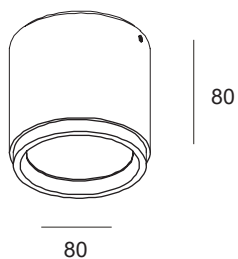

# RETI/N

RETI/N 104 M

RETI/N 104 L

RETI/N 104 XL

ELKIM <b>SERIA</b>	RETI/N 104 M	RETI/N 104 L	RETI/N 104 XL
--------------------	--------------	--------------	---------------

Źródło światła:	LED SMD		
Moc:	4,5W / 360 lm	10W / 800 lm	20W / 1600 lm
Barwa światła:	biała ciepła (3000K)		
Kąt świecenia:	110°		
Zasilanie:	230V		
Zasilacz:	wbudowany		
Materiał wykonania:	aluminium + tworzywo		
System montażu:	natynkowy		

## NUMER KATALOGOWY

**31040X1Z**

X	Model
1	M
2	L
3	XL

Z	Kolor
21	Biały + aluminiowy ring
25	Biały + złoty ring (tylko wersja XL)
31	Czarny + aluminiowy ring
35	Czarny + złoty ring (tylko wersja XL)