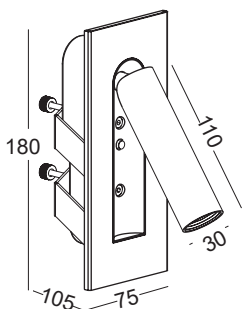

WILA 321 L

WILA 321 XL

ELKIM WILA 321

Źródło światła:	Power LED
Moc:	3W
Zasilanie:	stałoprądowe
Zasilacz:	zewnątrzny (w komplecie)
Materiał wykonania:	aluminium
System montażu:	ścienny, wpuszczany w G/K lub drewno
Dodatkowe informacje:	wbudowany włącznik - lampa łączy się poprzez jej otwarcie

POWER LED

NUMER KATALOGOWY

63210XYZ-Q

X	Model
1	L
2	XL

Z	Kolor
02	Biały
03	Czarny
05	Złoty
06	Aluminium polerowane

Y	Barwa światła
1	Biała ciepła 3000K / 160 lm
2	Biała naturalna 4000K / 194 lm
3	Biała zimna 6000K / 221 lm
4	Niebieska
5	Czerwona