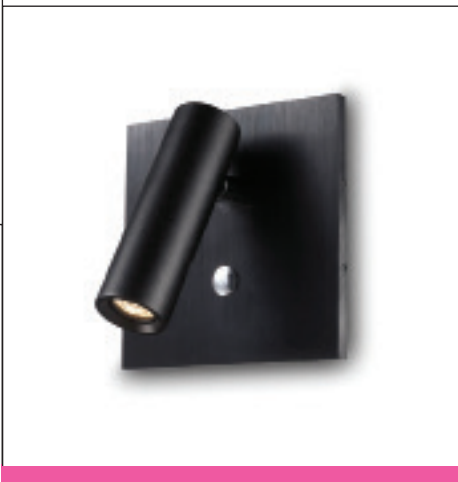

produkt INWESTYCYJNY

ELKIM WILA 259

Źródło światła:	Power LED
Moc:	3W
Zasilanie:	stałoprądowe
Zasilacz:	zewnątrzny (w komplecie)
Materiał wykonania:	aluminium
System montażu:	ścienny, wpuszczany w G/K - otwór fi 82
Dodatkowe informacje:	lampa posiada wbudowany włącznik dotykowy

POWER LED   IP20     

 0,40kg

NUMER KATALOGOWY

625901YZ-Q

Y	Barwa światła
1	Biała ciepła 3000K / 160 lm
2	Biała naturalna 4000K / 194 lm
3	Biała zimna 6000K / 221 lm
4	Niebieska
5	Czerwona

Z	Kolor
02	Biały
03	Czarny
06	Aluminium polerowane

Q	Kąt świecenia
3	30°
5	60°