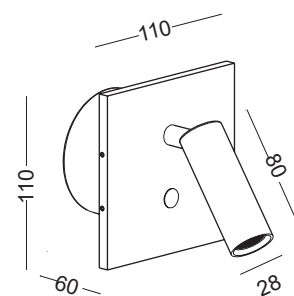

produkt INWESTYCYJNY

ELKIM WILA 259

Źródło światła:	Power LED
Moc:	3W
Zasilanie:	stałoprądowe
Zasilacz:	zewnątrzny (w komplecie)
Materiał wykonania:	aluminium
System montażu:	ścienny, wpuszczany w G/K - otwór fi 82
Dodatkowe informacje:	lampa posiada wbudowany włącznik dotykowy

POWER LED   IP20     

 0,40kg

NUMER KATALOGOWY

625901YZ-Q

Y	Barwa światła
1	Biała ciepła 3000K / 160 lm
2	Biała naturalna 4000K / 194 lm
3	Biała zimna 6000K / 221 lm
4	Niebieska
5	Czerwona

Z	Kolor
02	Biały
03	Czarny
06	Aluminium polerowane

Q	Kąt świecenia
3	30°
5	60°