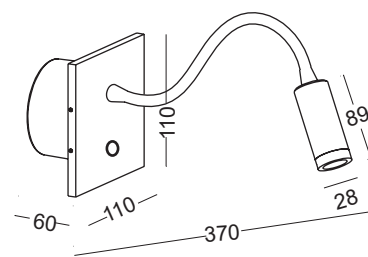

produkt
INWESTYCYJNY

ELKIM WILA 230A

Źródło światła:	Power LED
Moc:	3W
Kąt świecenia:	30°
Zasilanie:	stałoprądowe
Zasilacz:	zewnętrzny (w komplecie)
Materiał wykonania:	aluminium + szkło akrylowe
System montażu:	ścienny, wpuszczany w G/K - otwór fi 82
Dodatkowe informacje:	lampa posiada wbudowany włącznik dotykowy

POWER LED    IP20    

 0,41kg

NUMER KATALOGOWY

6230A1YZ

Y	Barwa światła
1	Biała ciepła 3000K / 160 lm
2	Biała naturalna 4000K / 194 lm
3	Biała zimna 6000K / 221 lm
4	Niebieska
5	Czerwona

Z	Kolor
02	Biały
03	Czarny
06	Aluminium polerowane