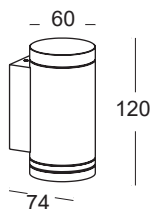

produkt INWESTYCYJNY

WALLY 225/1

WALLY 225/2

ELKIM **SERIA**

WALLY 225/1

WALLY 225/2

Źródło światła:	COB LED	
Moc:	5W	2x5W
Kolor:	czarny z czerwoną uszczelką	
Zasilanie:	230V	
Zasilacz:	wbudowany	
Materiał wykonania:	aluminium + szkło	
System montażu:	ścienny, natynkowy	

COB LED IP65 15° 38° 60°

0,46kg

0,68kg

NUMER KATALOGOWY

82250XY03-Q

X	Model
1	225/1
2	225/2

Y	Barwa światła
1	Biała ciepła 3000K / 460 lm / strona
2	Biała naturalna 4000K / 500 lm / strona

Q	Kąt świecenia
2	15°
4	38°
5	60°