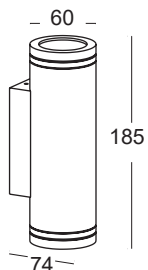

produkt INWESTYCYJNY

WALLY 225/1

WALLY 225/2

ELKIM **SERIA**

WALLY 225/1

WALLY 225/2

Źródło światła:	COB LED	
Moc:	5W	2x5W
Kolor:	czarny z czerwoną uszczelką	
Zasilanie:	230V	
Zasilacz:	wbudowany	
Materiał wykonania:	aluminium + szkło	
System montażu:	ścienny, natynkowy	

COB LED IP65 15° 38° 60°

0,46kg

0,68kg

NUMER KATALOGOWY

82250XY03-Q

X	Model
1	225/1
2	225/2

Y	Barwa światła
1	Biała ciepła 3000K / 460 lm / strona
2	Biała naturalna 4000K / 500 lm / strona

Q	Kąt świecenia
2	15°
4	38°
5	60°