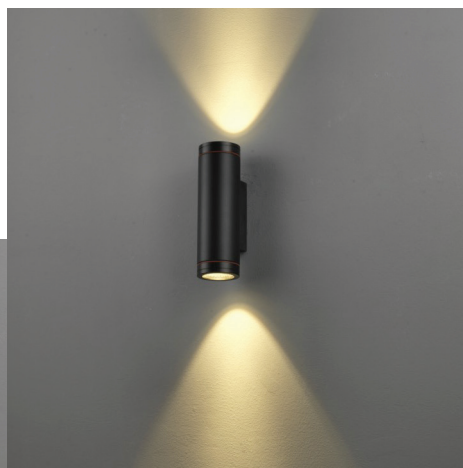

produkt INWESTYCYJNY

WALLY 225/1

WALLY 225/2

ELKIM **SERIA**

WALLY 225/1

WALLY 225/2

Źródło światła:	COB LED	
Moc:	5W	2x5W
Kolor:	czarny z czerwoną uszczelką	
Zasilanie:	230V	
Zasilacz:	wbudowany	
Materiał wykonania:	aluminium + szkło	
System montażu:	ścienny, natynkowy	

COB LED IP65 15° 38° 60°

0,46kg

0,68kg

NUMER KATALOGOWY

82250XY03-Q

X	Model
1	225/1
2	225/2

Y	Barwa światła
1	Biała ciepła 3000K / 460 lm / strona
2	Biała naturalna 4000K / 500 lm / strona

Q	Kąt świecenia
2	15°
4	38°
5	60°