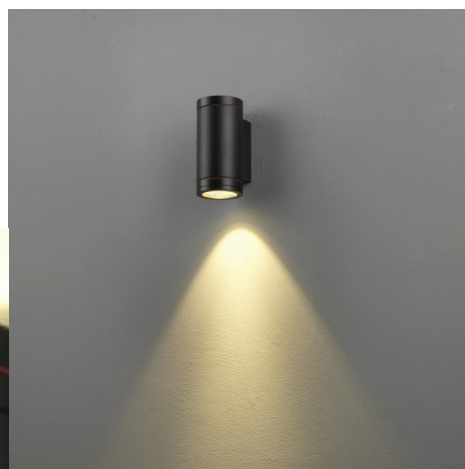

produkt INWESTYCYJNY

WALLY 225/1

WALLY 225/2

ELKIM **SERIA**

WALLY 225/1

WALLY 225/2

Źródło światła:	COB LED	
Moc:	5W	2x5W
Kolor:	czarny z czerwoną uszczelką	
Zasilanie:	230V	
Zasilacz:	wbudowany	
Materiał wykonania:	aluminium + szkło	
System montażu:	ścienny, natynkowy	

COB LED IP65 15° 38° 60°

0,46kg

0,68kg

NUMER KATALOGOWY

82250XY03-Q

X	Model
1	225/1
2	225/2

Y	Barwa światła
1	Biała ciepła 3000K / 460 lm / strona
2	Biała naturalna 4000K / 500 lm / strona

Q	Kąt świecenia
2	15°
4	38°
5	60°