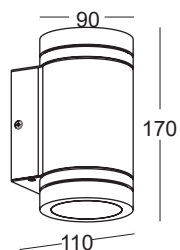

WALLY 173/2