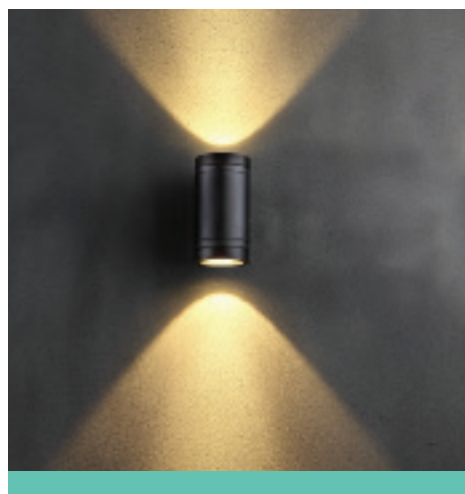

ELKIM **SERIA**

WALLY 173/1

WALLY 173/2

Źródło światła:	COB LED	
Moc:	5W	2x5W
Kolor:	czarny	
Zasilanie:	230V	
Kąt świecenia:	38°	
Zasilacz:	wbudowany	
Materiał wykonania:	aluminium + szkło	
System montażu:	ścienny, natynkowy	

COB LED IP65

0,90kg

1,30kg

NUMER KATALOGOWY

81730XY03

X	Model
1	173/1
2	173/2

Y	Barwa światła
1	Biała ciepła 3000K / 460 lm / strona
2	Biała naturalna 4000K / 500 lm / strona

Akcesoria
Odbłyśnik 15° - 92715
Odbłyśnik 60° - 92760