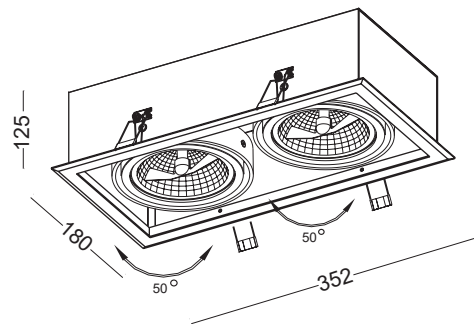

RAFI 975/1

RAFI 975/2

ELKIM SERIA

RAFI 975/1

RAFI 975/2

Źródło światła:	ES111 GU10 230V (brak w komplecie)	
Moc:	max 1x50W	max 2x50W
Barwa światła:	zależna od źródła światła	
Kąt świecenia:	zależny od źródła światła	
Zasilanie:	230V	
Transformator/zasilacz:	nie wymaga (źródło światła zasilane 230V)	
Ściemnianie:	zależne od źródła światła	
Materiał wykonania:	aluminium + stal	
System montażu:	w płytę G/K (otwór 160x160 mm)	w płytę G/K (otwór 330x160 mm)
Dodatkowe informacje:	możliwość zastosowania źródeł światła LED	

LED READY IP20

0,94kg

1,70kg

NUMER KATALOGOWY
29750X0Z

X	Model
1	975/1
2	975/2

Z	Kolor
23	Biała ramka, czarne wnętrze
33	Czarna ramka, czarne wnętrze