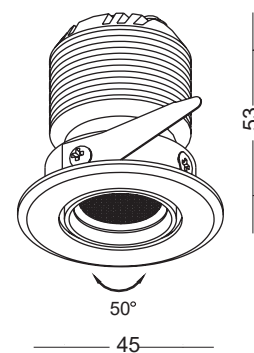

produkt
INWESTYCYJNY

ELKIM POINT 001

Źródło światła:	Power LED
Moc:	3W
Zasilanie:	stałoprądowe
Zasilacz:	zewnętrzny (w komplecie)
Materiał wykonania:	aluminium
System montażu:	w płytę G/K lub drewno (otwór 40 mm)

POWER LED     IP20  

 0,04kg

NUMER KATALOGOWY

200101YZ-Q

Y	Barwa światła
1	Biała ciepła 3000K / 160 lm
2	Biała naturalna 4000K / 194 lm
3	Biała zimna 6000K / 221 lm
4	Niebieska
5	Czerwona

Z	Kolor
01	Aluminium
02	Biały
03	Czarny
05	Złoty

Q	Kąt świecenia
3	30°
5	60°