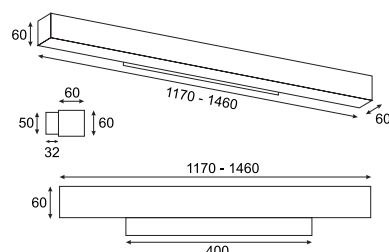

# LUPINUS/K SQ UP D

## ELKIM SERIA LUPINUS/K SQ UP D 115

<b>Źródło światła:</b>	LED SMD
<b>Moc:</b>	(SP) 13,8 W/mb lub (DP) 27,6 W/mb - strona
<b>Strumień świetlny:</b>	(SP) 1980 lm/mb lub (DP) 3900 lm/mb - strona
<b>Kąt świecenia:</b>	100°
<b>Zasilanie:</b>	230V
<b>Zasilacz:</b>	wbudowany
<b>Ściemnianie:</b>	Switch DIM, DALI (opcja)
<b>Materiał wykonania:</b>	aluminium + tworzywo
<b>System montażu:</b>	ścienny z dystansem od ściany
<b>Dodatkowe informacje:</b>	źródło światła góra/dół jest takiej samej długości przełona w standardzie OPAL, mikropryzma na zamówienie