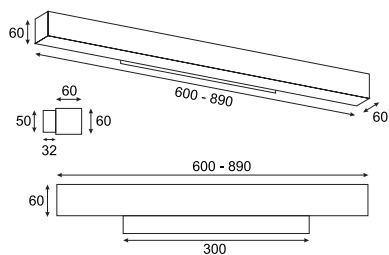

# LUPINUS/K SQ UP D

## ELKIM SERIA LUPINUS/K SQ UP D 115

<b>Źródło światła:</b>	LED SMD
<b>Moc:</b>	(SP) 13,8 W/mb lub (DP) 27,6 W/mb - strona
<b>Strumień świetlny:</b>	(SP) 1980 lm/mb lub (DP) 3900 lm/mb - strona
<b>Kąt świecenia:</b>	100°
<b>Zasilanie:</b>	230V
<b>Zasilacz:</b>	wbudowany
<b>Ściemnianie:</b>	Switch DIM, DALI (opcja)
<b>Materiał wykonania:</b>	aluminium + tworzywo
<b>System montażu:</b>	ścienny z dystansem od ściany
<b>Dodatkowe informacje:</b>	źródło światła góra/dół jest takiej samej długości przełona w standardzie OPAL, mikropryzma na zamówienie