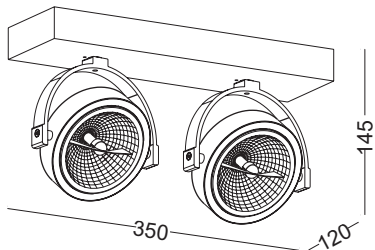

LIRIO 128/1

LIRIO 128/2

LIRIO 128/3

ELKIM SERIA

LIRIO 128/1

LIRIO 128/2

LIRIO 128/3

Źródło światła:	ES111 230V GU10 (brak w komplecie)		
Moc:	max 50W	max 2x50W	max 3x50W
Barwa światła:	zależna od źródła światła		
Kąt świecenia:	zależny od źródła światła		
Zasilanie:	230V		
Transformator/zasilacz:	nie wymaga (źródło światła zasilane 230V)		
Ściemnianie:	zależne od źródła światła		
Materiał wykonania:	aluminium		
System montażu:	natynkowy		
Dodatkowe informacje:	możliwość zastosowania źródeł światła LED		

LED READY

0,70kg

1,20kg

1,50kg

NUMER KATALOGOWY

41280X0Z

X	Model	Z	Kolor
1	128/1	01	Aluminium szczotkowane - do wyczerpania zapasów
2	128/2	02	Biały
3	128/3 - do wyczerpania zapasów	03	Czarny