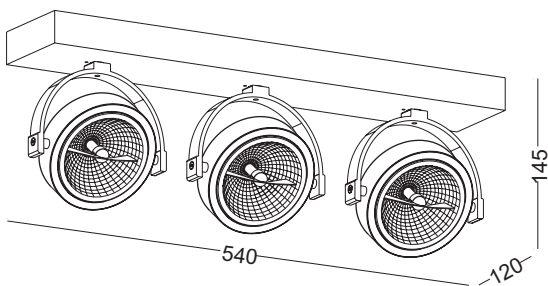

LIRIO 128/1

LIRIO 128/2

LIRIO 128/3

ELKIM SERIA

LIRIO 128/1

LIRIO 128/2

LIRIO 128/3

Źródło światła:	ES111 230V GU10 (brak w komplecie)		
Moc:	max 50W	max 2x50W	max 3x50W
Barwa światła:	zależna od źródła światła		
Kąt świecenia:	zależny od źródła światła		
Zasilanie:	230V		
Transformator/zasilacz:	nie wymaga (źródło światła zasilane 230V)		
Ściemnianie:	zależne od źródła światła		
Materiał wykonania:	aluminium		
System montażu:	natynkowy		
Dodatkowe informacje:	możliwość zastosowania źródeł światła LED		

LED READY

0,70kg

1,20kg

1,50kg

NUMER KATALOGOWY

41280X0Z

X	Model	Z	Kolor
1	128/1	01	Aluminium szczotkowane - do wyczerpania zapasów
2	128/2	02	Biały
3	128/3 - do wyczerpania zapasów	03	Czarny