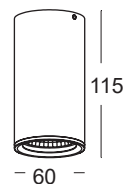

IP65

LEJA

LEJA 183 L

LEJA 183 XL

ELKIM **SERIA**

LEJA 183 L

LEJA 183 XL

Źródło światła:	COB LED	
Moc:	5W	12W
Kąt świecenia:	38°	
Zasilanie:	230V	
Zasilacz:	wbudowany	
Materiał wykonania:	aluminium + szkło	
System montażu:	natynkowy	

COB LED   IP65 

 0,35kg

 0,80kg

NUMER KATALOGOWY

81830XYZ

X	Model
1	L
2	XL
Y	Barwa światła
1	Biała ciepła 3000K / 460 lm / 900 lm
2	Biała naturalna 4000K / 500 lm / 960 lm
Z	Kolor
02	Biały
03	Czarny