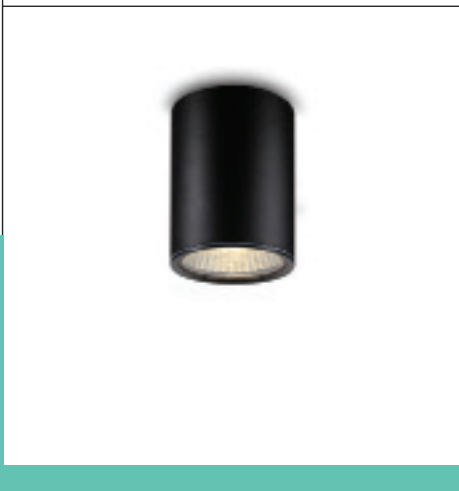

IP65

LEJA

LEJA 183 L

LEJA 183 XL

ELKIM **SERIA**

LEJA 183 L

LEJA 183 XL

Źródło światła:	COB LED	
Moc:	5W	12W
Kąt świecenia:	38°	
Zasilanie:	230V	
Zasilacz:	wbudowany	
Materiał wykonania:	aluminium + szkło	
System montażu:	natynkowy	

COB LED   IP65 

 0,35kg

 0,80kg

NUMER KATALOGOWY

81830XYZ

X	Model
1	L
2	XL
Y	Barwa światła
1	Biała ciepła 3000K / 460 lm / 900 lm
2	Biała naturalna 4000K / 500 lm / 960 lm
Z	Kolor
02	Biały
03	Czarny