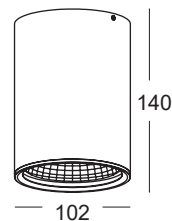

IP65

LEJA

LEJA 183 L

LEJA 183 XL

ELKIM **SERIA**

LEJA 183 L

LEJA 183 XL

Źródło światła:	COB LED	
Moc:	5W	12W
Kąt świecenia:	38°	
Zasilanie:	230V	
Zasilacz:	wbudowany	
Materiał wykonania:	aluminium + szkło	
System montażu:	natynkowy	

COB LED   IP65 

 0,35kg

 0,80kg

NUMER KATALOGOWY

81830XYZ

X	Model
1	L
2	XL
Y	Barwa światła
1	Biała ciepła 3000K / 460 lm / 900 lm
2	Biała naturalna 4000K / 500 lm / 960 lm
Z	Kolor
02	Biały
03	Czarny