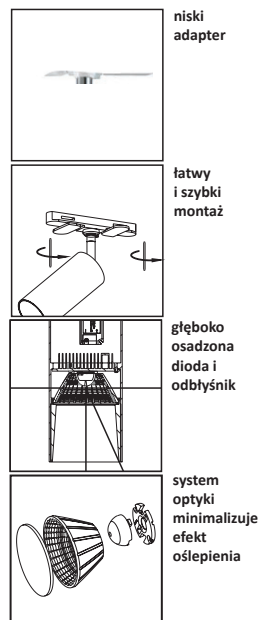

LAZER/T 219 L

LAZER/T 219 XL

ELKIM SERIA

LAZER/T 219 L

LAZER/T 219 XL

Źródło światła:	COB LED	
Moc:	5W	9W
Zasilanie:	230V	
Kąt świecenia:	38°	
Zasilacz:	wbudowany	
Materiał wykonania:	aluminium + szkło	
System montażu:	w szynę jednofazową	

COB LED

0,41kg

0,70kg

NUMER KATALOGOWY
72190XYZ

X	Model
1	L
2	XL

Y	Barwa światła
1	Biała ciepła 3000K / 460 lm / 800 lm
2	Biała naturalna 4000K / 500 lm / 840 lm

PIERŚCIEŃ WEWNĘTRZNY
DO LAMP LAZER

Z	Kolor
23	Biały z czarnym pierścieniem
33	Czarny z czarnym pierścieniem
53	Złoty z czarnym pierścieniem

Akcesoria:
Biały pierścień do wersji L - 21902
Złoty pierścień do wersji L - 21905
Biały pierścień do wersji XL - 22002
Złoty pierścień do wersji XL - 22005
Odbłyśnik do wersji L 10° - 21910
Odbłyśnik do wersji XL 10° - 22010