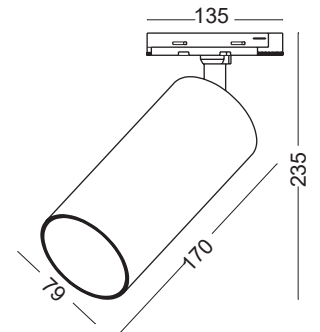

LAZER/T 219 L

LAZER/T 219 XL

ELKIM SERIA

LAZER/T 219 L

LAZER/T 219 XL

Źródło światła:	COB LED	
Moc:	5W	9W
Zasilanie:	230V	
Kąt świecenia:	38°	
Zasilacz:	wbudowany	
Materiał wykonania:	aluminium + szkło	
System montażu:	w szynę jednofazową	

COB LED

0,41kg

0,70kg

NUMER KATALOGOWY
72190XYZ

X	Model
1	L
2	XL

Y	Barwa światła
1	Biała ciepła 3000K / 460 lm / 800 lm
2	Biała naturalna 4000K / 500 lm / 840 lm

PIERŚCIEŃ WEWNĘTRZNY
DO LAMP LAZER

Z	Kolor
23	Biały z czarnym pierścieniem
33	Czarny z czarnym pierścieniem
53	Złoty z czarnym pierścieniem