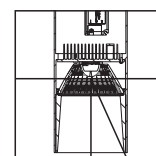

Akcesoria:
Biały pierścień do wersji L - 21902
Złoty pierścień do wersji L - 21905
Biały pierścień do wersji XL - 22002
Złoty pierścień do wersji XL - 22005
Odbłyśnik do wersji L 10° - 21910
Odbłyśnik do wersji XL 10° - 22010

Z	Kolor
23	Biały z czarnym pierścieniem
33	Czarny z czarnym pierścieniem
53	Złoty z czarnym pierścieniem

głęboko osadzona dioda i odbłyśnik