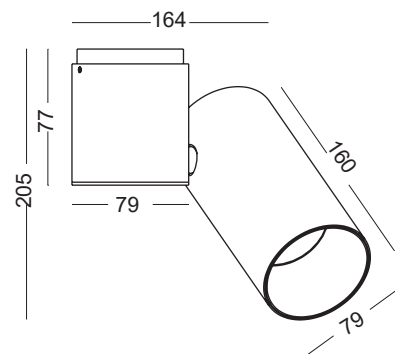

LAZER/S 219 L

LAZER/S 219 XL

ELKIM **SERIA**

LAZER/S 219 L

LAZER/S 219 XL

Źródło światła:	LED COB	
Moc:	5W	9W
Zasilanie:	230V	
Kąt świecenia:	38°	
Zasilacz:	wbudowany	
Materiał wykonania:	aluminium + szkło	
System montażu:	natynkowy	

NUMER KATALOGOWY

4 2 1 9 0 **X Y Z**

X	Model
1	L
2	XL

Y	Barwa światła
1	Biała ciepła 3000K / 460 lm / 800 lm
2	Biała naturalna 4000K / 500 lm / 840 lm

PIERŚCIEN WĘWNĘTRZNY DO LAMP LAZER

Akcesoria:
Biały pierścień do wersji L - 21902
Złoty pierścień do wersji L - 21905
Biały pierścień do wersji XL - 22002
Złoty pierścień do wersji XL - 22005
Odbłyśnik do wersji L 10° - 21910
Odbłyśnik do wersji XL 10° - 22010