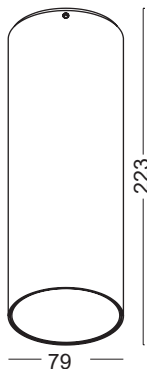

LAZER/N 219 L

LAZER/N 219 XL

ELKIM SERIA

LAZER/N 219 L

LAZER/N 219 XL

Źródło światła:	LED COB	
Moc:	5W	9W
Zasilanie:	230V	
Kąt świecenia:	38°	
Zasilacz:	wbudowany	
Materiał wykonania:	aluminium + szkło	
System montażu:	natynkowy	

COB LED IP20

NUMER KATALOGOWY
32190XYZ

0,41kg 0,67kg

X	Model
1	L
2	XL

Y	Barwa światła
1	Biała ciepła 3000K / 460 lm / 800 lm
2	Biała naturalna 4000K / 500 lm / 840 lm

PIERŚCIEŃ WEWNĘTRZNY DO LAMP LAZER

głęboko osadzona dioda i odbłyśnik

system optyki minimalizuje efekt oślepienia

Z	Kolor
23	Biały z czarnym pierścieniem
33	Czarny z czarnym pierścieniem
53	Złoty z czarnym pierścieniem

Akcesoria:
Biały pierścień do wersji L - 21902
Złoty pierścień do wersji L - 21905
Biały pierścień do wersji XL - 22002
Złoty pierścień do wersji XL - 22005
Odbłyśnik do wersji L 10° - 21910
Odbłyśnik do wersji XL 10° - 22010