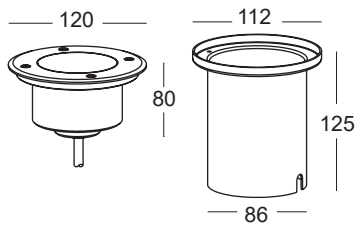

GRUND 028 L

GRUND 028 XL

ELKIM **SERIA**

GRUND 028 L

GRUND 028 XL

Źródło światła:	COB LED	
Moc:	5W	9W
Kąt świecenia:	38°	
Zasilanie:	stałoprądowe	
Zasilacz:	zewnętrzny, pojedynczy, w komplecie	
Materiał wykonania:	aluminium + stal nierdzewna	
Kolor wykończenia:	stal polerowana	
System montażu:	w otwór 98 mm z wykorzystaniem dedykowanej puszkii montażowej	w otwór 117 mm z wykorzystaniem dedykowanej puszkii montażowej
Dodatkowe informacje:	dedykowana puszka montażowa dołączona jest do zestawu	

NUMER KATALOGOWY

80280XY01

X	Model
1	L
2	XL

Y	Barwa światła
1	Biała ciepła 3000K / 460 lm / 800 lm
2	Biała naturalna 4000K / 500 lm / 840 lm

Akcesoria:
Odbłyśnik do wersji L 15° - 02815
Odbłyśnik do wersji XL 15° - 02915
Odbłyśnik do wersji L 60° - 02860
Odbłyśnik do wersji XL 60° - 02960