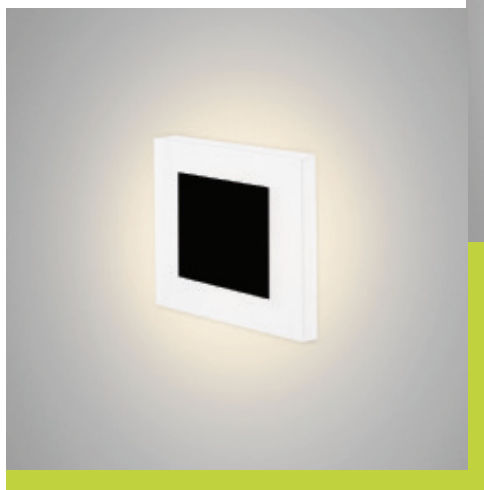

LESEL

IP44/IP20

ELKIM LESEL 008B

Źródło światła:	Power LED
Moc:	1W
Zasilanie:	stałoprądowe
Zasilacz:	zewnętrzny, pojedynczy (w komplecie)
Materiał wykonania:	aluminium + szkło akrylowe
System montażu:	w płytę G/K (otwór 42 mm) w mur - w instalacyjną pogłębianą puszkę fi 60
Dodatkowe informacje:	zaciski do G/K dostarczane są w komplecie

POWER LED IP44/IP20

0,32kg

NUMER KATALOGOWY

1008B2YZ

Y	Barwa światła
1	Biała ciepła 3000K / 94 lm
2	Biała naturalna 4000K / 114 lm
3	Biała zimna 6000K / 130 lm
4	Niebieska
5	Czerwona

Z	Kolor
02	Biały
03	Czarny