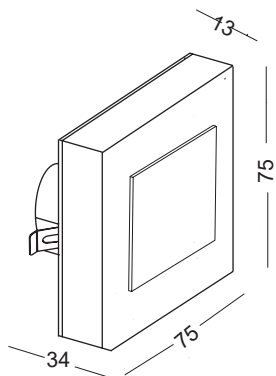

LESEL

IP44/IP20

ELKIM LESEL 008B

Źródło światła:	Power LED
Moc:	1W
Zasilanie:	stałoprądowe
Zasilacz:	zewnętrzny, pojedynczy (w komplecie)
Materiał wykonania:	aluminium + szkło akrylowe
System montażu:	w płytę G/K (otwór 42 mm) w mur - w instalacyjną pogłębianą puszkę fi 60
Dodatkowe informacje:	zaciski do G/K dostarczane są w komplecie

POWER LED IP44/IP20

0,32kg

NUMER KATALOGOWY

1008B2YZ

Y	Barwa światła
1	Biała ciepła 3000K / 94 lm
2	Biała naturalna 4000K / 114 lm
3	Biała zimna 6000K / 130 lm
4	Niebieska
5	Czerwona

Z	Kolor
02	Biały
03	Czarny