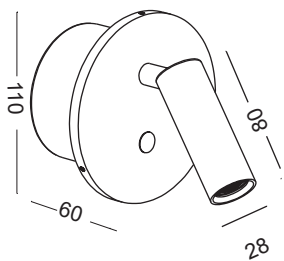

produkt INWESTYCYJNY

ELKIM WILA 260

Źródło światła:	Power LED
Moc:	3W
Zasilanie:	stałoprądowe
Zasilacz:	zewnętrzny (w komplecie)
Materiał wykonania:	aluminium
System montażu:	ścienny, wpuszczany w G/K - otwór fi 82
Dodatkowe informacje:	lampa posiada wbudowany włącznik dotykowy

NUMER KATALOGOWY

626001YZ-Q

Y	Barwa światła
1	Biała ciepła 3000K / 160 lm
2	Biała naturalna 4000K / 194 lm
3	Biała zimna 6000K / 221 lm
4	Niebieska
5	Czerwona

Z	Kolor
02	Biały
03	Czarny
06	Aluminium polerowane

Q	Kąt świecenia
3	30°
5	60°