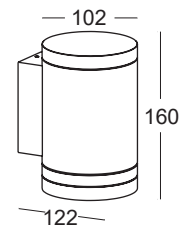

IP65

WALLY

produkt INWESTYCYJNY

WALLY 217/1