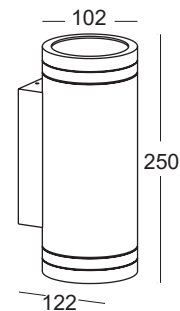

WALLY 217/2

ELKIM SERIA

WALLY 217/1

WALLY 217/2

Źródło światła:	COB LED	
Moc:	12W	2x12W
Zasilanie:	230V	
Zasilacz:	wbudowany	
Materiał wykonania:	aluminium + szkło	
System montażu:	ścienny, natynkowy	

COB LED IP65 15° 38° 60°

1,26kg

1,62kg

NUMER KATALOGOWY

82170XYZ-Q

X	Model
1	217/1
2	217/2

Q	Kąt świecenia
2	15°
4	38°
5	60°

Y	Barwa światła
1	Biała ciepła 3000K / 900 lm / strona
2	Biała naturalna 4000K / 960 lm / strona

Z	Kolor
02	Biały z czerwoną uszczelką
03	Czarny z czerwoną uszczelką
10	Szary - RAL 7037 z czerwoną uszczelką