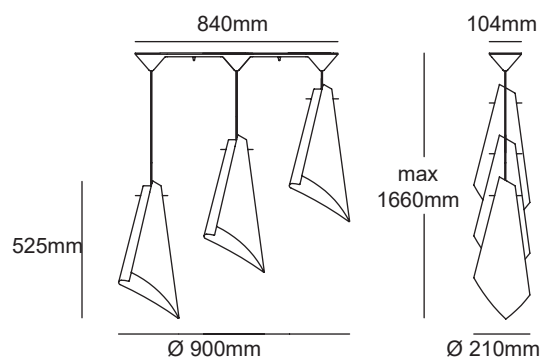

ARTPLEX
VETRO ACRILICO

TRIS 3

SERIA

TRIS 1

TRIS 2

TRIS 3

Źródło światła:	1xE27 (brak w komplecie)	2xE27 (brak w komplecie)	3xE27 (brak w komplecie)
Moc:	max 50W	max 2x50W	max 3x50W
Barwa światła:	zależna od źródła światła		
Kąt świecenia:	zależny od źródła światła		
Zasilanie:	230V		
Transformator/zasilacz:	nie wymagany (źródło zasilane 230V)		
Materiał wykonania:	metakryl		
Ściemnianie:	zależne od źródła światła		
Dodatkowe informacje:	możliwość zastosowania źródeł światła LED		

LED READY IP20

NUMER KATALOGOWY

550801Z

550802ZZ

550803ZZZ

Z	Kolor
02	Biały
10	Ciemny szary
11	Żółty
12	Czerwony
13	Zielony
14	Niebieski