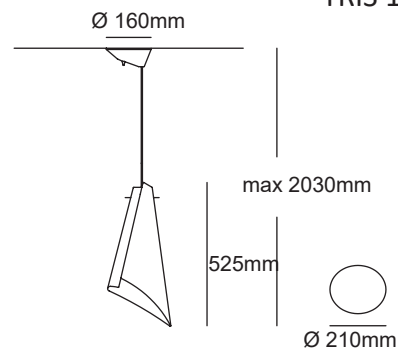

ARTPLEX
VETRO ACRILICO

TRIS 1

SERIA

TRIS 1

TRIS 2

TRIS 3

Źródło światła:	1xE27 (brak w komplecie)	2xE27 (brak w komplecie)	3xE27 (brak w komplecie)
Moc:	max 50W	max 2x50W	max 3x50W
Barwa światła:	zależna od źródła światła		
Kąt świecenia:	zależny od źródła światła		
Zasilanie:	230V		
Transformator/zasilacz:	nie wymagany (źródło zasilane 230V)		
Materiał wykonania:	metakryl		
Ściemnianie:	zależne od źródła światła		
Dodatkowe informacje:	możliwość zastosowania źródeł światła LED		

LED READY IP20

NUMER KATALOGOWY

550801Z

550802ZZ

550803ZZZ

Z	Kolor
02	Biały
10	Ciemny szary
11	Żółty
12	Czerwony
13	Zielony
14	Niebieski