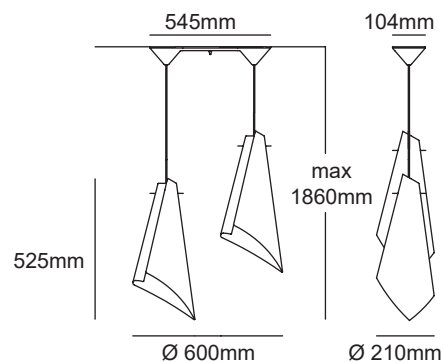

ARTPLEX
VETRO ACRILICO

TRIS 2

SERIA

TRIS 1

TRIS 2

TRIS 3

Źródło światła:	1xE27 (brak w komplecie)	2xE27 (brak w komplecie)	3xE27 (brak w komplecie)
Moc:	max 50W	max 2x50W	max 3x50W
Barwa światła:	zależna od źródła światła		
Kąt świecenia:	zależny od źródła światła		
Zasilanie:	230V		
Transformator/zasilacz:	nie wymagany (źródło zasilane 230V)		
Materiał wykonania:	metakryl		
Ściemnianie:	zależne od źródła światła		
Dodatkowe informacje:	możliwość zastosowania źródeł światła LED		

LED READY IP20

NUMER KATALOGOWY

550801Z

550802ZZ

550803ZZZ

Z	Kolor
02	Biały
10	Ciemny szary
11	Żółty
12	Czerwony
13	Zielony
14	Niebieski