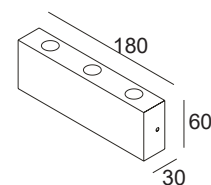

SYRIA 071/1

SYRIA 071/2

SYRIA 071/3

ELKIM SERIA

SYRIA 071/1

SYRIA 071/2

SYRIA 071/3

Źródło światła:	Power LED		
Moc:	1x1W	2x1W	3x1W
Kąt świecenia:	30°		
Zasilanie:	230V		
Zasilacz:	wbudowany		
Materiał wykonania:	aluminium		
System montażu:	ścienny, natynkowy		
Dodatkowe informacje:	ze względu na małą ilość miejsca na podłączenie przewodów zaleca się lutowanie przewodów lampy zasilającymi lub wykorzystanie dołączonych zacisków		

NUMER KATALOGOWY
60710XYZ

X	Model
1	071/1
2	071/2
3	071/3
Z	Kolor
02	Biały
03	Czarny

Y	Barwa światła
1	Biała ciepła 3000K / 94 lm / 188 lm / 282 lm
2	Biała naturalna 4000K / 114 lm / 228 lm / 342 lm
3	Biała zimna 6000K / 130 lm / 260 lm / 390 lm
4	Niebieska
5	Czerwona