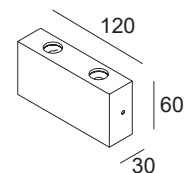

SYRIA 071/1

SYRIA 071/2

SYRIA 071/3

ELKIM SERIA

SYRIA 071/1

SYRIA 071/2

SYRIA 071/3

Źródło światła:	Power LED		
Moc:	1x1W	2x1W	3x1W
Kąt świecenia:	30°		
Zasilanie:	230V		
Zasilacz:	wbudowany		
Materiał wykonania:	aluminium		
System montażu:	ścienny, natynkowy		
Dodatkowe informacje:	ze względu na małą ilość miejsca na podłączenie przewodów zaleca się lutowanie przewodów lampy zasilającymi lub wykorzystanie dołączonych zacisków		

NUMER KATALOGOWY
60710XYZ

X	Model
1	071/1
2	071/2
3	071/3
Z	Kolor
02	Biały
03	Czarny

Y	Barwa światła
1	Biała ciepła 3000K / 94 lm / 188 lm / 282 lm
2	Biała naturalna 4000K / 114 lm / 228 lm / 342 lm
3	Biała zimna 6000K / 130 lm / 260 lm / 390 lm
4	Niebieska
5	Czerwona