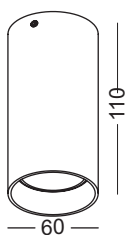

STALA/N

STALA/N 010 M

STALA/N 010 L

STALA/N 010 XL

ELKIM STALA/N 010

Źródło światła:	QPAR16 230V GU10 (brak w komplecie)
Moc:	max 50W
Barwa światła:	zależna od źródła światła
Kąt świecenia:	zależny od źródła światła
Zasilanie:	230V
Transformator/zasilacz:	nie wymaga (źródło światła zasilane 230V)
Ściemnianie:	zależne od źródła światła
Materiał wykonania:	aluminium
System montażu:	natynkowy
Dodatkowe informacje:	możliwość zastosowania źródeł światła LED

LED READY  IP20

 0,50kg  0,62kg  1,16kg

NUMER KATALOGOWY
30100X0Z

X	Model
1	M
2	L
3	XL

Z	Kolor
02	Biały
03	Czarny
05	Złoty