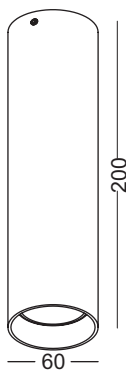

STALA/N

STALA/N 010 M

STALA/N 010 L

STALA/N 010 XL

ELKIM STALA/N 010

Źródło światła:	QPAR16 230V GU10 (brak w komplecie)
Moc:	max 50W
Barwa światła:	zależna od źródła światła
Kąt świecenia:	zależny od źródła światła
Zasilanie:	230V
Transformator/zasilacz:	nie wymaga (źródło światła zasilane 230V)
Ściemnianie:	zależne od źródła światła
Materiał wykonania:	aluminium
System montażu:	natynkowy
Dodatkowe informacje:	możliwość zastosowania źródeł światła LED

LED READY  IP20

 0,50kg  0,62kg  1,16kg

NUMER KATALOGOWY
30100X0Z

X	Model
1	M
2	L
3	XL

Z	Kolor
02	Biały
03	Czarny
05	Złoty