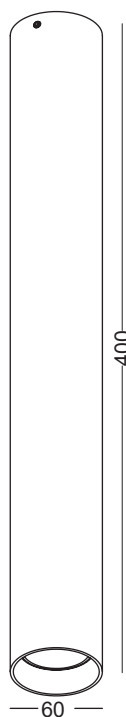

STALA/N

STALA/N 010 M

STALA/N 010 L

STALA/N 010 XL

ELKIM STALA/N 010

Źródło światła:	QPAR16 230V GU10 (brak w komplecie)
Moc:	max 50W
Barwa światła:	zależna od źródła światła
Kąt świecenia:	zależny od źródła światła
Zasilanie:	230V
Transformator/zasilacz:	nie wymaga (źródło światła zasilane 230V)
Ściemnianie:	zależne od źródła światła
Materiał wykonania:	aluminium
System montażu:	natynkowy
Dodatkowe informacje:	możliwość zastosowania źródeł światła LED

LED READY  IP20

 0,50kg  0,62kg  1,16kg

NUMER KATALOGOWY
30100X0Z

X	Model
1	M
2	L
3	XL

Z	Kolor
02	Biały
03	Czarny
05	Złoty