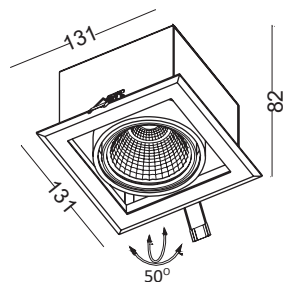

ROSA 958/2

ROSA 958/1

ELKIM SERIA

ROSA 958/1

ROSA 958/2

Źródło światła:	LED COB	
Moc:	9W	2x9W
Kąt świecenia:	38°	
Zasilanie:	stałoprądowe	
Zasilacz:	zewnętrzny (w komplecie)	
Materiał wykonania:	aluminium + szkło	
System montażu:	w płytę G/K (otwór 110x110 mm)	w płytę G/K (otwór 205x110 mm)

COB LED

0,70kg

1,14kg

NUMER KATALOGOWY 29580XYZ

X	Model
1	958/1
2	958/2

Y	Barwa światła
1	Biała ciepła 3000K / 800 lm / 1600 lm
2	Biała naturalna 4000K / 840 lm / 1680 lm

Z	Kolor
23	Biała ramka, czarne wnętrze
33	Czarna ramka, czarne wnętrze