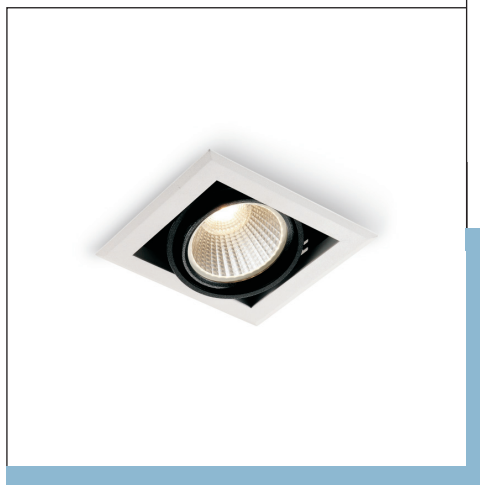

ROSA 958/2

ROSA 958/1

ELKIM SERIA

ROSA 958/1

ROSA 958/2

Źródło światła:	LED COB	
Moc:	9W	2x9W
Kąt świecenia:	38°	
Zasilanie:	stałoprądowe	
Zasilacz:	zewnętrzny (w komplecie)	
Materiał wykonania:	aluminium + szkło	
System montażu:	w płytę G/K (otwór 110x110 mm)	w płytę G/K (otwór 205x110 mm)

COB LED

0,70kg

1,14kg

NUMER KATALOGOWY 29580XYZ

X	Model
1	958/1
2	958/2

Y	Barwa światła
1	Biała ciepła 3000K / 800 lm / 1600 lm
2	Biała naturalna 4000K / 840 lm / 1680 lm

Z	Kolor
23	Biała ramka, czarne wnętrze
33	Czarna ramka, czarne wnętrze

Akcesoria:
Odbłyśnik 15° - 92715
Odbłyśnik 60° - 92760