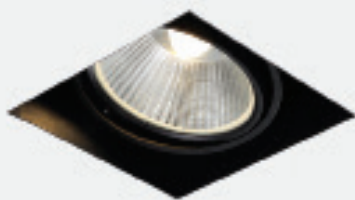

produkt  
INWESTYCYJNY

RASTA 359/1

RASTA 359/2

ELKIM SERIA

RASTA 359/1

RASTA 359/2

Źródło światła:	LED COB	
Moc:	9W	2x9W
Zasilanie:	stałoprądowe	
Zasilacz:	zewnętrzny (w komplecie)	
Materiał wykonania:	aluminium + szkło	
System montażu:	w płytę G/K (otwór 114x114 mm)	w płytę G/K (otwór 209x114 mm)

NUMER KATALOGOWY  
23590XYZ-Q

X	Model
1	359/1
2	359/2

Y	Barwa światła
1	Biała ciepła 3000K / 800 lm / 1600 lm
2	Biała naturalna 4000K / 840 lm / 1680 lm

Z	Kolor
02	Biały
03	Czarny

Q	Kąt świecenia:
2	15°
4	38°
5	60°