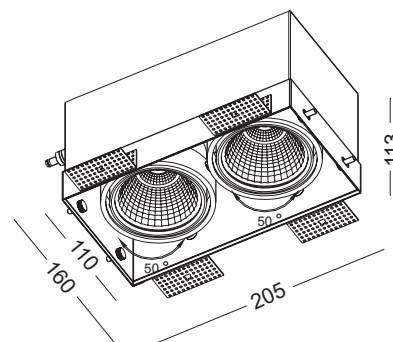

produkt  
INWESTYCYJNY

RASTA 359/1

RASTA 359/2

ELKIM SERIA

RASTA 359/1

RASTA 359/2

Źródło światła:	LED COB	
Moc:	9W	2x9W
Zasilanie:	stałoprądowe	
Zasilacz:	zewnętrzny (w komplecie)	
Materiał wykonania:	aluminium + szkło	
System montażu:	w płytę G/K (otwór 114x114 mm)	w płytę G/K (otwór 209x114 mm)

NUMER KATALOGOWY  
23590XYZ-Q

X	Model
1	359/1
2	359/2

Y	Barwa światła
1	Biała ciepła 3000K / 800 lm / 1600 lm
2	Biała naturalna 4000K / 840 lm / 1680 lm

Z	Kolor
02	Biały
03	Czarny

Q	Kąt świecenia:
2	15°
4	38°
5	60°