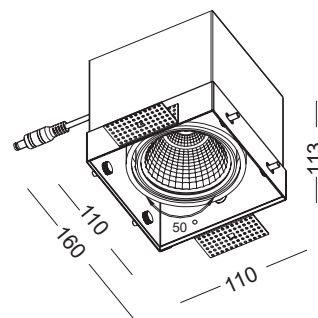

produkt  
INWESTYCYJNY

RASTA 359/1

RASTA 359/2

ELKIM SERIA

RASTA 359/1

RASTA 359/2

Źródło światła:	LED COB	
Moc:	9W	2x9W
Zasilanie:	stałoprądowe	
Zasilacz:	zewnętrzny (w komplecie)	
Materiał wykonania:	aluminium + szkło	
System montażu:	w płytę G/K (otwór 114x114 mm)	w płytę G/K (otwór 209x114 mm)

NUMER KATALOGOWY  
23590XYZ-Q

X	Model
1	359/1
2	359/2

Y	Barwa światła
1	Biała ciepła 3000K / 800 lm / 1600 lm
2	Biała naturalna 4000K / 840 lm / 1680 lm

Z	Kolor
02	Biały
03	Czarny

Q	Kąt świecenia:
2	15°
4	38°
5	60°