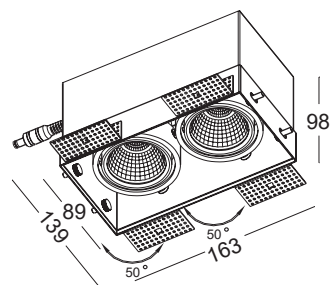

produkt INWESTYCYJNY

RASTA 356/1

RASTA 356/2

ELKIM SERIA

RASTA 356/1

RASTA 356/2

Źródło światła:	LED COB	
Moc:	5W	2x5W
Zasilanie:	stałoprądowe	
Zasilacz:	zewnętrzny (w komplecie)	
Materiał wykonania:	aluminium + szkło	
System montażu:	w płytę G/K (otwór 93x93 mm)	w płytę G/K (otwór 165x93 mm)
	0,55kg	1,02kg

NUMER KATALOGOWY 23560XYZ-Q

X	Model
1	356/1
2	356/2

Y	Barwa światła
1	Biała ciepła 3000K / 460 lm / 920 lm
2	Biała naturalna 4000K / 500 lm / 1000 lm

Z	Kolor
02	Biały
03	Czarny

Q	Kąt świecenia:
2	15°
4	38°
5	60°