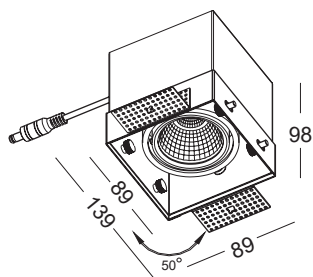

produkt INWESTYCYJNY

RASTA 356/1

RASTA 356/2

ELKIM SERIA

RASTA 356/1

RASTA 356/2

Źródło światła:	LED COB	
Moc:	5W	2x5W
Zasilanie:	stałoprądowe	
Zasilacz:	zewnętrzny (w komplecie)	
Materiał wykonania:	aluminium + szkło	
System montażu:	w płytę G/K (otwór 93x93 mm)	w płytę G/K (otwór 165x93 mm)
	0,55kg	1,02kg

NUMER KATALOGOWY 23560XYZ-Q

X	Model
1	356/1
2	356/2

Y	Barwa światła
1	Biała ciepła 3000K / 460 lm / 920 lm
2	Biała naturalna 4000K / 500 lm / 1000 lm

Z	Kolor
02	Biały
03	Czarny

Q	Kąt świecenia:
2	15°
4	38°
5	60°