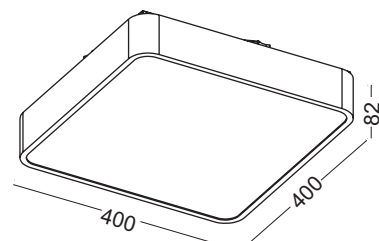

NORIP/N 149 L

NORIP/N 149 XL

ELKIM SERIA

NORIP/N 149 L

NORIP/N 149 XL

Źródło światła:	SMD LED	
Moc:	16W / 1280 lm	36W / 2880 lm
Barwa światła:	biała ciepła 3000K	
Zasilanie:	230V	
Kąt świecenia:	110°	
Zasilacz	wbudowany	
Materiał wykonania:	aluminium + tworzywo	
System montażu:	natynkowy	

NUMER KATALOGOWY

31490X1Z

X	Model
1	L
2	XL

Z	Kolor
02	Biały
03	Czarny