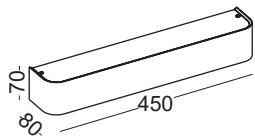

NORIP/K

NORIP/K 149 M

NORIP/K 149 L

NORIP/K 149 XL

ELKIM SERIA

NORIP/K 149 M

NORIP/K 149 L

NORIP/K 149 XL

Źródło światła:	SMD LED		
Moc:	2x4W / 2x285 lm	2x6W / 2x430 lm	2x8W / 2x570 lm
Barwa światła:	biała ciepła 3000K	biała ciepła 3000K	biała ciepła 3000K
Kąt świecenia:	120°		
Zasilanie:	230V		
Zasilacz:	wbudowany		
Materiał wykonania:	aluminium + tworzywo		
System montażu:	ścienny, natynkowy		
Dodatkowe informacje:	możliwość świecenia z jednej strony - na zamówienie		

SMD LED IP20 120°

0,67kg

1,20kg

1,34kg

NUMER KATALOGOWY

61490X1Z

X	Model
1	M
2	L
3	XL

Z	Kolor
02	Biały
03	Czarny