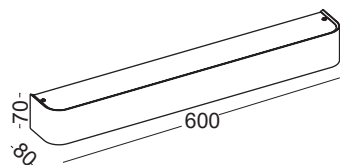

NORIP/K

NORIP/K 149 M

NORIP/K 149 L

NORIP/K 149 XL

ELKIM SERIA

NORIP/K 149 M

NORIP/K 149 L

NORIP/K 149 XL

Źródło światła:	SMD LED		
Moc:	2x4W / 2x285 lm	2x6W / 2x430 lm	2x8W / 2x570 lm
Barwa światła:	biała ciepła 3000K	biała ciepła 3000K	biała ciepła 3000K
Kąt świecenia:	120°		
Zasilanie:	230V		
Zasilacz:	wbudowany		
Materiał wykonania:	aluminium + tworzywo		
System montażu:	ścienny, natynkowy		
Dodatkowe informacje:	możliwość świecenia z jednej strony - na zamówienie		

SMD LED IP20 120°

0,67kg

1,20kg

1,34kg

NUMER KATALOGOWY

61490X1Z

X	Model
1	M
2	L
3	XL

Z	Kolor
02	Biały
03	Czarny