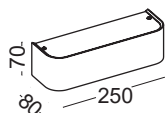

NORIP/K

NORIP/K 149 M

NORIP/K 149 L

NORIP/K 149 XL

ELKIM SERIA

NORIP/K 149 M

NORIP/K 149 L

NORIP/K 149 XL

Źródło światła:	SMD LED		
Moc:	2x4W / 2x285 lm	2x6W / 2x430 lm	2x8W / 2x570 lm
Barwa światła:	biała ciepła 3000K	biała ciepła 3000K	biała ciepła 3000K
Kąt świecenia:	120°		
Zasilanie:	230V		
Zasilacz:	wbudowany		
Materiał wykonania:	aluminium + tworzywo		
System montażu:	ścienny, natynkowy		
Dodatkowe informacje:	możliwość świecenia z jednej strony - na zamówienie		

SMD LED IP20 120°

0,67kg

1,20kg

1,34kg

NUMER KATALOGOWY

61490X1Z

X	Model
1	M
2	L
3	XL

Z	Kolor
02	Biały
03	Czarny