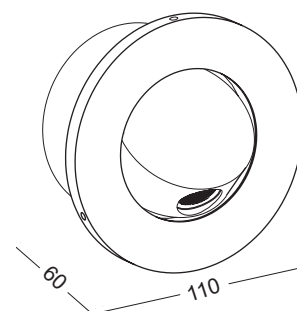

produkt INWESTYCYJNY

KERIA 219 L

KERIA 219 XL

ELKIM SERIA

KERIA 219 L

KERIA 219 XL

Źródło światła:	Power LED	
Kąt świecenia:	30°	
Moc:	1W	3W
Zasilanie:	stałoprądowe	
Zasilacz:	zewnątrzny (w komplecie)	
Materiał wykonania:	aluminium	
System montażu:	ścienny, wpuszczany w G/K	
Dodatkowe informacje:	wbudowany włącznik - lampa łączy się poprzez jej otwarcie	

POWER LED   IP20   30°

  0,40kg

  0,57kg

NUMER KATALOGOWY

62190XYZ

Y	Barwa światła
1	Biała ciepła 3000K / 94 lm / 160 lm
2	Biała naturalna 4000K / 114 lm / 194 lm
3	Biała zimna 6000K / 121 lm / 221 lm
4	Niebieska
5	Czerwona

X	Model
1	L
2	XL

Z	Kolor
02	Biały
03	Czarny
06	Aluminium polerowane