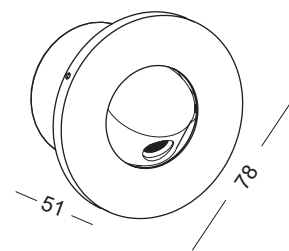

produkt INWESTYCYJNY

KERIA 219 L

KERIA 219 XL

ELKIM SERIA

KERIA 219 L

KERIA 219 XL

Źródło światła:	Power LED	
Kąt świecenia:	30°	
Moc:	1W	3W
Zasilanie:	stałoprądowe	
Zasilacz:	zewnątrzny (w komplecie)	
Materiał wykonania:	aluminium	
System montażu:	ścienny, wpuszczany w G/K	
Dodatkowe informacje:	wbudowany włącznik - lampa łączy się poprzez jej otwarcie	

POWER LED   IP20   30°

  0,40kg

  0,57kg

NUMER KATALOGOWY

62190XYZ

Y	Barwa światła
1	Biała ciepła 3000K / 94 lm / 160 lm
2	Biała naturalna 4000K / 114 lm / 194 lm
3	Biała zimna 6000K / 121 lm / 221 lm
4	Niebieska
5	Czerwona

X	Model
1	L
2	XL

Z	Kolor
02	Biały
03	Czarny
06	Aluminium polerowane