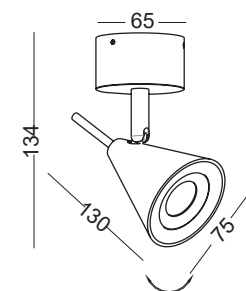

BELL/S 210A

BELL/S 210B

BELL/S 210C

ELKIM **SERIA** BELL/S 210

Źródło światła:	LED COB
Moc:	5W
Zasilanie:	230V
Kąt świecenia:	38°
Zasilacz	wbudowany
Materiał wykonania:	aluminium + szkło
System montażu:	natynkowy

COB LED IP20 38°

0,45kg

NUMER KATALOGOWY
42100XYZ

X	Model
1	210A
2	210B
3	210C

Z	Kolor
02	Biały
03	Czarny

Y	Barwa światła
1	Biała ciepła 3000K / 430 lm
2	Biała naturalna 4000K / 460 lm