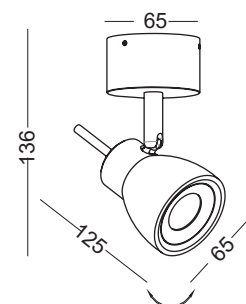

BELL/S 210A

BELL/S 210B

BELL/S 210C

ELKIM **SERIA** BELL/S 210

Źródło światła:	LED COB
Moc:	5W
Zasilanie:	230V
Kąt świecenia:	38°
Zasilacz	wbudowany
Materiał wykonania:	aluminium + szkło
System montażu:	natynkowy

COB LED IP20 38°

0,45kg

NUMER KATALOGOWY
42100XYZ

X	Model
1	210A
2	210B
3	210C

Z	Kolor
02	Biały
03	Czarny

Y	Barwa światła
1	Biała ciepła 3000K / 430 lm
2	Biała naturalna 4000K / 460 lm