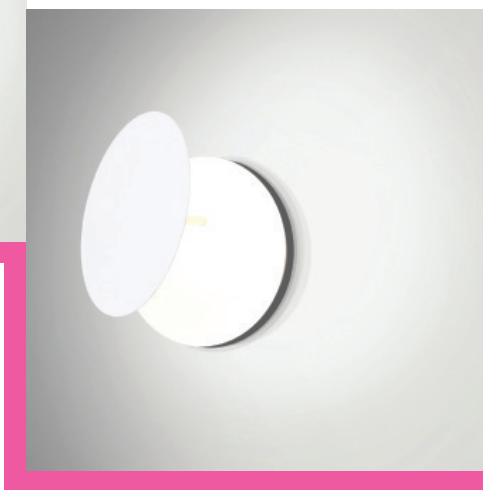

ruchomy talerz

ELKIM TALOR 221

Źródło światła:	SMD LED
Moc:	6W / 600 lm
Barwa światła:	biała ciepła 3000K
Kąt świecenia:	120°
Kolor:	biały
Zasilanie:	230V
Zasilacz:	wbudowany
Materiał wykonania:	aluminium
System montażu:	ścienny, natynkowy
Dodatkowe informacje:	lampa świeci światłem odbitym, regulowany talerz pozwala na zmianę kierunku świecenia

SMD LED    IP20  

 0,64kg

NUMER KATALOGOWY
622101102