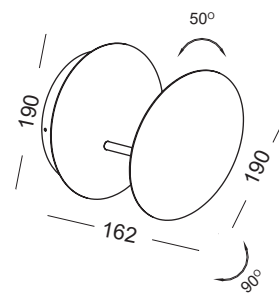

ruchomy talerz

ELKIM TALOR 221

Źródło światła:	SMD LED
Moc:	6W / 600 lm
Barwa światła:	biała ciepła 3000K
Kąt świecenia:	120°
Kolor:	biały
Zasilanie:	230V
Zasilacz:	wbudowany
Materiał wykonania:	aluminium
System montażu:	ścienny, natynkowy
Dodatkowe informacje:	lampa świeci światłem odbitym, regulowany talerz pozwala na zmianę kierunku świecenia

SMD LED    IP20  

 0,64kg

NUMER KATALOGOWY
622101102