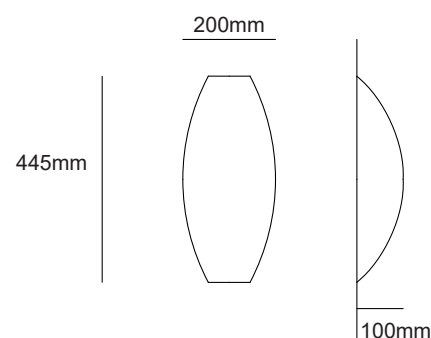

OVALE

ONDA / OVALE

Źródło światła:	SMD LED
Moc:	16W / 1120 lm
Barwa światła:	biała ciepła 3000K
Kąt świecenia:	180°
Zasilanie:	230V
Zasilacz:	wbudowany
Materiał wykonania:	metakryl
Kolor wykończenia:	biały połysk
Ściemnianie:	brak

SMD LED IP20

ONDA

NUMER KATALOGOWY

670311

OVALE

NUMER KATALOGOWY

670411