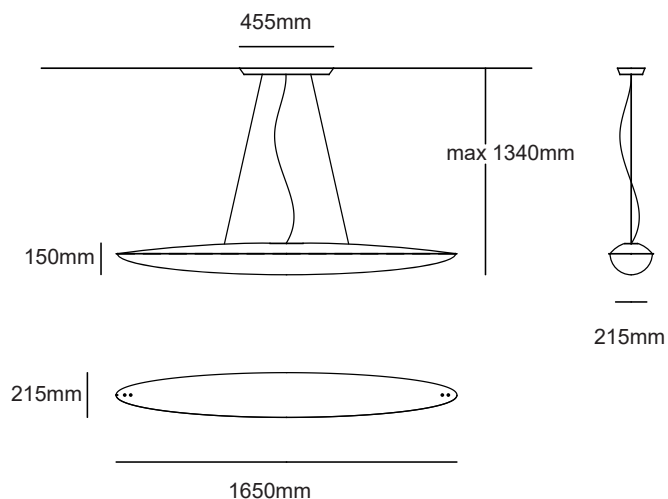

ELICA SOSP

ELICA SOSP

Źródło światła:	SMD LED
Moc:	41,2W / 2800 lm
Barwa światła:	biała ciepła 3000K
Kąt świecenia:	360°
Zasilanie:	230V
Zasilacz:	wbudowany
Materiał wykonania:	metakryl
Kolor wykończenia:	biały połysk
Ściemnianie:	DALI, switchDIM

SMD LED   IP40 

NUMER KATALOGOWY

550411