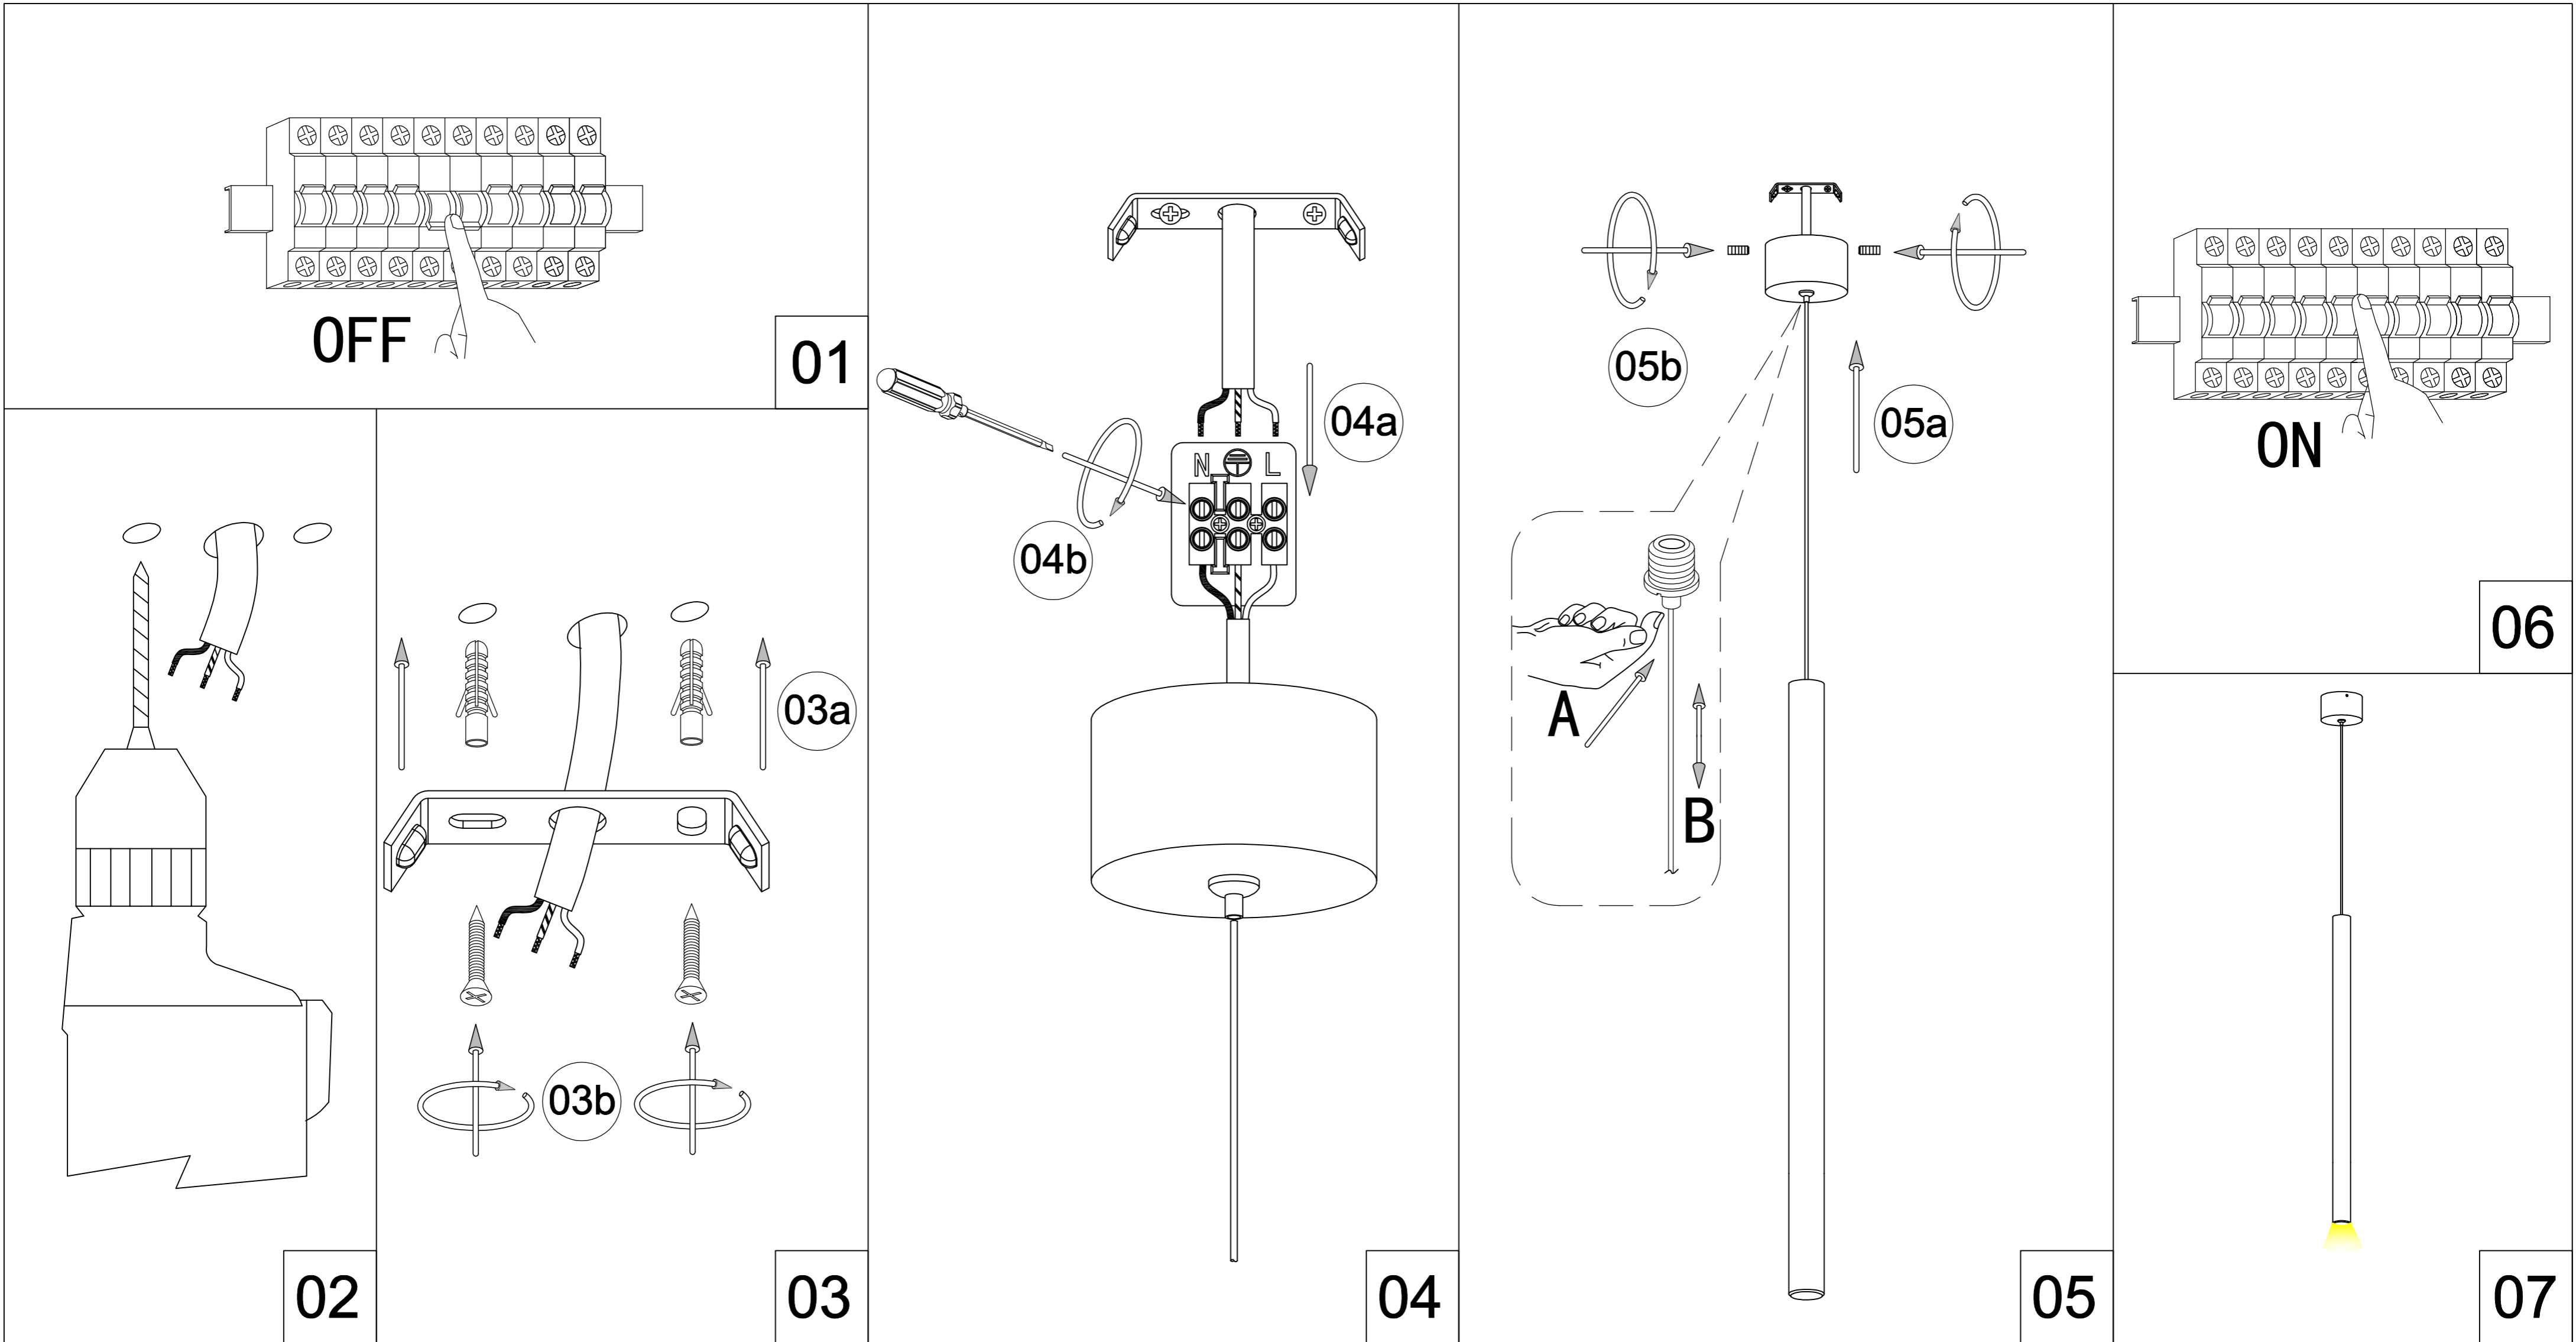

ELKIM

lighting

G7 CD'NK =G'\$%&'SLIM '

=BGHFI ?7>5 'ACBH5 I

01.Á Ÿý òZÁœÚœœœ
 02.Á ŸŸ œÜ ÁUVY UÜŸÁŦ UÞVœ UY Ò
 03.ÁVT œ ÁSUýSCÁœ UÔWRÁœœŦ œÞVÁŦ UÞVœ UY Ÿ
 04.ÁUÖý òZÁÜZÖY UÖŸÁœœ ŸŸ
 05.ÁÜZŸŦ UÔWRÁœœ Ÿ ÁœUÁœœŦ œÞVÁŦ UÞVœ UY œœU
 06.Á ý òZÁœÚœœœœœ

SCOP ZWIS 012 SLIM
LED-1x1W

WY œœœœ
 œÁ [] œÁ ^Ÿ & } œÁ! : ^ : Á • [à Á [• œœœœ & ÁÁÁ
 ÁÁÁ œ • [,] ^ Á { œ b œ [& œ
 àÁ : } œ & ^ } œ Á! : ^ , [à 5 , Áœ] ^ K
 ÁÁÁœ : œ } ^ œ! : [, ^ ÁÁœœ œœ
 ÁÁÁœ œ à œ • \ œ Áœ ^ œ ^ œ } ^ D
 ÁÁÁœ 5Ÿœ : œ [] ^ ÁÜœœœ & œ [] } ^ DÁ
 Á